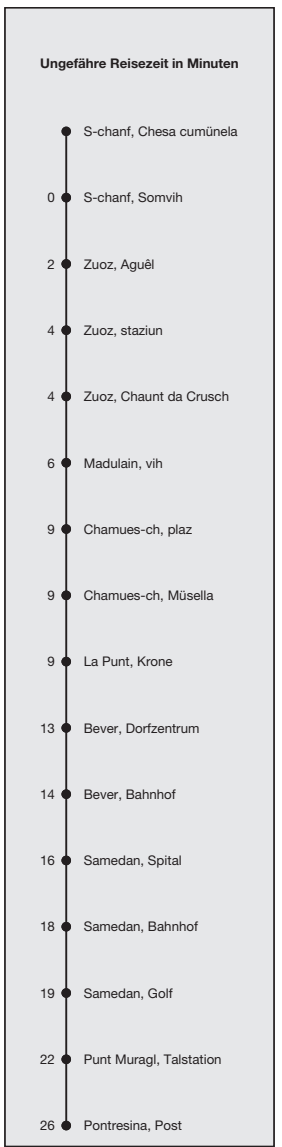

10

Abfahrten ab S-chanf, Chesa cumünela

Richtung

Samedan / Pontresina

Gültig von 15. April 2024 bis 07. Juni 2024
und vom 21. Oktober 2024 bis 29. November 2024

A Auf Voranmeldung: www.engadinbus.ch/nacht bis 1 Std. vor Abfahrt oder zu Bürozeiten (Mo-Fr) Tel. +41 81 837 95 95

* Als Sonntage gelten auch: Neujahr, Karfreitag, Ostermontag, Auffahrt, Pfingstmontag, 1. August, Weihnachten, Stephanstag

h	Montag - Freitag	Samstag	Sonn- und Feiertage*	h
6				6
7				7
8				8
9				9
10				10
11				11
12				12
13				13
14				14
15				15
16				16
17				17
18				18
19				19
20				20
21				21
22				22
23	59 ^A	59 ^A	59 ^A	23
0				0
1				1
2				2
3				3