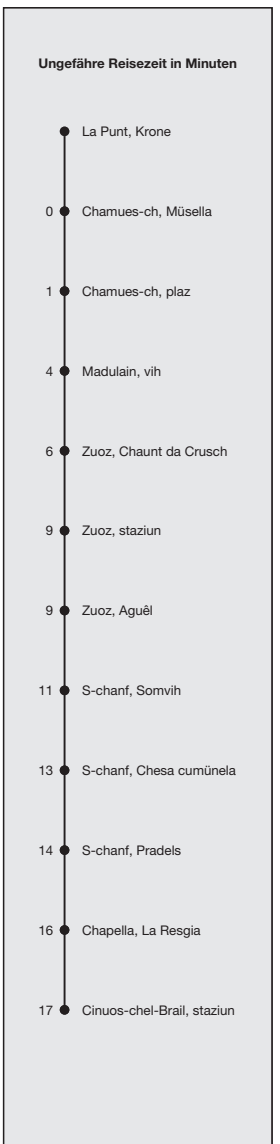

10

Abfahrten ab **La Punt, Krone**
Richtung
Cinuos-chel-Brail, staziun

Gültig von 15. April 2024 bis 07. Juni 2024
und vom 21. Oktober 2024 bis 29. November 2024

A Auf Voranmeldung: www.engadinbus.ch/nacht bis 1 Std. vor Abfahrt oder zu Bürozeiten (Mo-Fr) Tel. +41 81 837 95 95
B bis S-chanf, Chesa cumünela

* Als Sonntage gelten auch: Neujahr, Karfreitag, Ostermontag, Auffahrt, Pfingstmontag, 1. August, Weihnachten, Stephanstag

h	Montag - Freitag	Samstag	Sonn- und Feiertage*	h
6				6
7				7
8				8
9				9
10				10
11				11
12				12
13				13
14				14
15				15
16				16
17				17
18				18
19				19
20				20
21				21
22				22
23	45 ^A _B	45 ^A _B	45 ^A _B	23
0	45 ^A	45 ^A	45 ^A	0
1				1
2				2
3				3