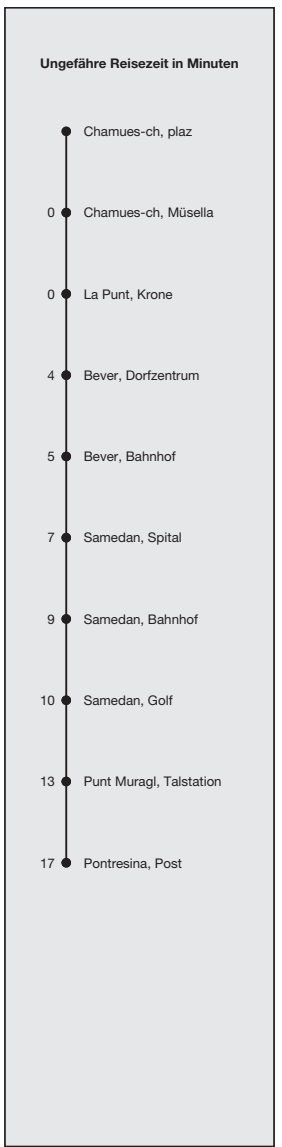

10

Abfahrten ab Chamues-ch, plaz

Richtung

Samedan / Pontresina

Gültig von 15. April 2024 bis 07. Juni 2024
und vom 21. Oktober 2024 bis 29. November 2024

A Auf Voranmeldung: www.engadinbus.ch/nacht bis 1 Std. vor Abfahrt oder zu Bürozeiten (Mo-Fr) Tel. +41 81 837 95 95

* Als Sonntage gelten auch: Neujahr, Karfreitag, Ostermontag, Auffahrt, Pfingstmontag, 1. August, Weihnachten, Stephanstag

h	Montag - Freitag	Samstag	Sonn- und Feiertage*	h
6				6
7				7
8				8
9				9
10				10
11				11
12				12
13				13
14				14
15				15
16				16
17				17
18				18
19				19
20				20
21				21
22				22
23				23
0	08 ^A	08 ^A	08 ^A	0
1				1
2				2
3				3