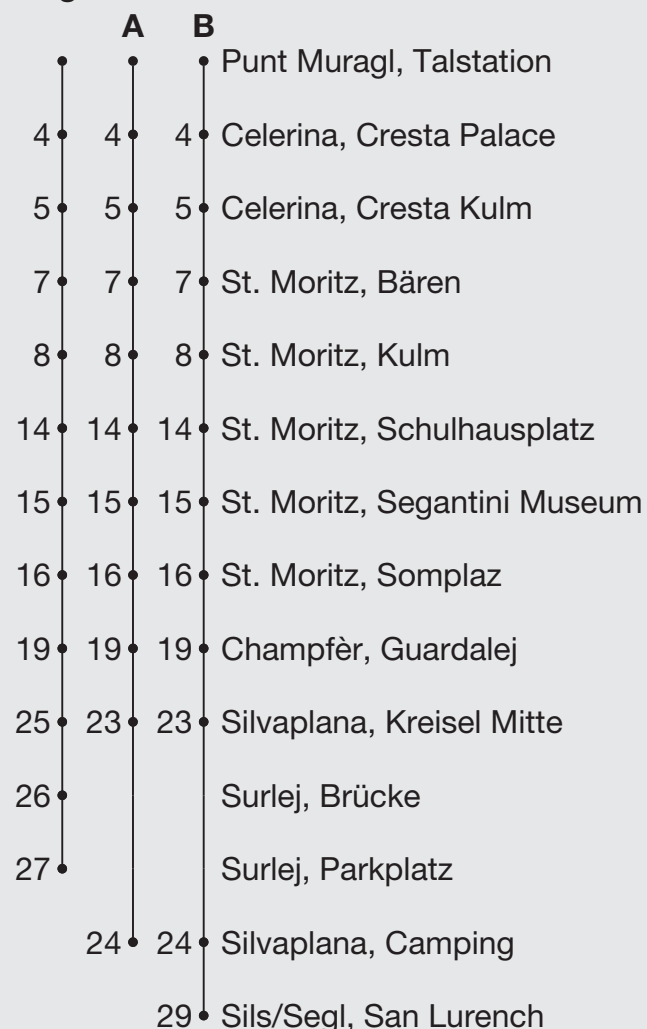

Abfahrten ab Punt Muragl, Talstation

Richtung

St. Moritz / Surlej / Sils/Segl

Gültig von 17. April bis 09. Juni 2023

und vom 23. Oktober bis 24. November 2023

Die Haltestelle Corvatschbahn wird nur bedient, wenn die Bahn in Betrieb ist.

A Fahrweg A siehe rechts

B Fahrweg B siehe rechts

C bis St. Moritz, Schulhausplatz, weiter auf Linie 6 bis Surlej

Ungefähre Reisezeit in Minuten

* Als Sonntage gelten auch: Neujahr, Karfreitag, Ostermontag, Auffahrt, Pfingstmontag, 1. August, Weihnachten, Stephanstag

h	Montag - Freitag	Samstag	Sonn- und Feiertage*	h
5				5
6	56^C	56^C		6
7	26^B 56	26^B 56	56	7
8	26	26	26	8
9	26	26	26	9
10	26	26	26	10
11	26 56^A	26 56^A	26 56^A	11
12	26 56^A	26 56^A	26 56^A	12
13	26	26	26	13
14	26	26	26	14
15	26	26	26	15
16	26^B 56^A	26^B 56^A	26^B 56^A	16
17	26^B 56^A	26^B 56^A	26^B 56^A	17
18	26^B 56	26^B 56	26^B 56	18
19	26 56	26 56	26 56	19
20				20
21				21
22				22
23				23
0				0
1				1
2				2