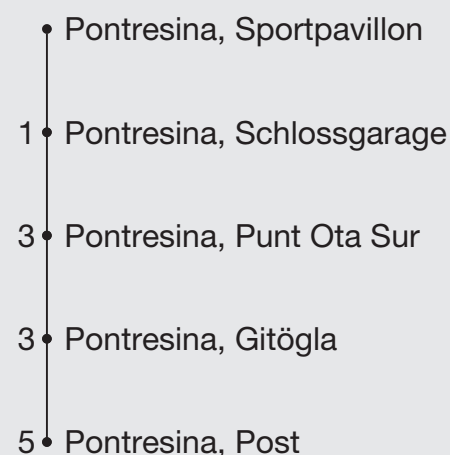

Abfahrten ab Pontresina, Sportpavillon

Richtung

Pontresina, Post

Gültig von 17. April bis 09. Juni 2023
und vom 23. Oktober bis 24. November 2023

Ungefähre Reisezeit in Minuten

* Als Sonntage gelten auch: Neujahr, Karfreitag, Ostermontag, Auffahrt, Pfingstmontag, 1. August, Weihnachten, Stephanstag

h	Montag - Freitag	Samstag	Sonn- und Feiertage*	h
5				5
6				6
7				7
8	01 31	01 31	31	8
9	31	31	31	9
10	31	31	31	10
11	31	31	31	11
12	01 31	01 31	01 31	12
13	01 31	01 31	01 31	13
14	01 31	01 31	01 31	14
15	31	31	31	15
16	31	31	31	16
17	01 31	01 31	01 31	17
18	01 31	01 31	01 31	18
19	01 31	01 31	01 31	19
20	01	01	01	20
21				21
22				22
23				23
0				0
1				1
2				2
3				3
4				4