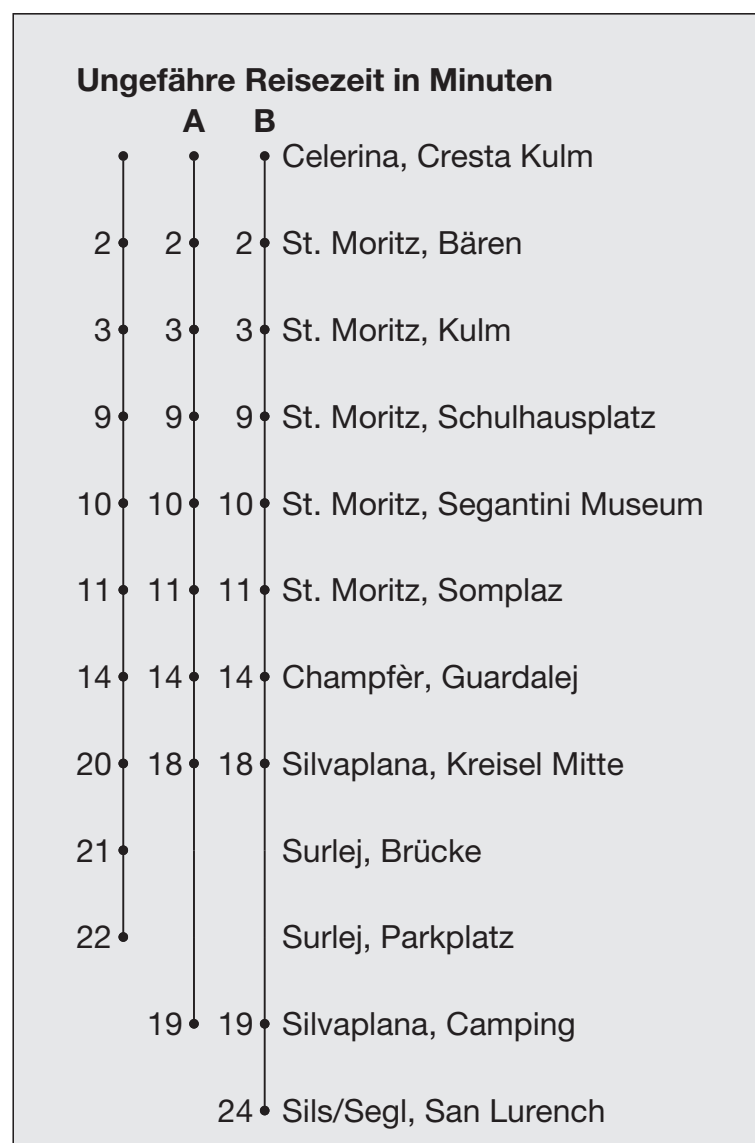

Abfahrten ab Celerina, Cresta Kulm

Richtung

St. Moritz / Surlej / Sils/Segl

Gültig von 17. April bis 09. Juni 2023
und vom 23. Oktober bis 24. November 2023

Die Haltestelle Corvatschbahn wird nur bedient, wenn die Bahn in Betrieb ist.

A Fahrweg A siehe rechts

B Fahrweg B siehe rechts

C bis St. Moritz, Schulhausplatz, weiter auf Linie 6 bis Surlej

* Als Sonntage gelten auch: Neujahr, Karfreitag, Ostermontag, Auffahrt, Pfingstmontag, 1. August, Weihnachten, Stephanstag