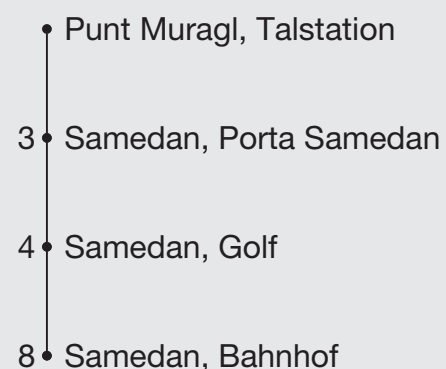

Ungefähre Reisezeit in Minuten

* Als Sonntage gelten auch: Neujahr, Karfreitag, Ostermontag, Auffahrt, Pfingstmontag, 1. August, Weihnachten, Stephanstag

h	Montag - Freitag	Samstag	Sonn- und Feiertage*	h
5				5
6				6
7	00 45	45	45	7
8	45	45	45	8
9	45	45	45	9
10	45	45	45	10
11	45	45	45	11
12	15 45	15 45	15 45	12
13	15 45	15 45	15 45	13
14	45	45	45	14
15	45	45	45	15
16	45	45	45	16
17	15 45	15 45	15 45	17
18	15 45	15 45	15 45	18
19	15 45	15 45	15 45	19
20	15	15	15	20
21				21
22				22
23				23
0				0
1				1
2				2
3				3
4				4