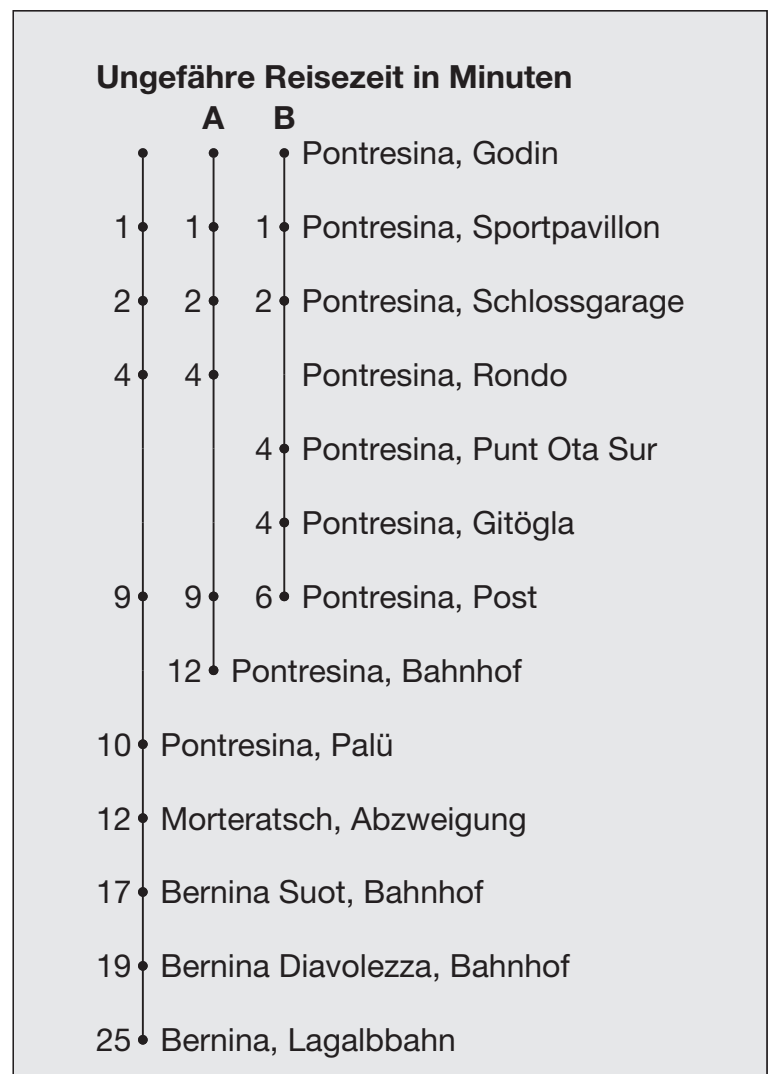

Abfahrten ab **Pontresina, Godin**

Richtung

**Lagalb**

Gültig von 25. November 2023 bis 14. April 2024

**A** Fahrweg A siehe rechts

**B** Fahrweg B siehe rechts

\* Als Sonntage gelten auch: Neujahr, Karfreitag, Ostermontag, Auffahrt, Pfingstmontag, 1. August, Weihnachten, Stephanstag

h	Montag - Freitag	Samstag	Sonn- und Feiertage*	h
5				5
6				6
7				7
8	00 <sup>B</sup> 30	00 <sup>B</sup> 30	00 <sup>B</sup> 30	8
9	00 30	00 30	00 30	9
10	00 30	00 30	00 30	10
11	00 30	00 30	00 30	11
12	00 30	00 30	00 30	12
13	00 30	00 30	00 30	13
14	00 30	00 30	00 30	14
15	00 30	00 30	00 30	15
16	00 30	00 30	00 30	16
17	00 <sup>A</sup> 30 <sup>A</sup>	00 <sup>A</sup> 30 <sup>A</sup>	00 <sup>A</sup> 30 <sup>A</sup>	17
18	00 <sup>A</sup> 30 <sup>A</sup>	00 <sup>A</sup> 30 <sup>A</sup>	00 <sup>A</sup> 30 <sup>A</sup>	18
19	00 <sup>B</sup> 30 <sup>B</sup>	00 <sup>B</sup> 30 <sup>B</sup>	00 <sup>B</sup> 30 <sup>B</sup>	19
20	00 <sup>B</sup>	00 <sup>B</sup>	00 <sup>B</sup>	20
21				21
22				22
23				23
0				0
1				1
2				2
3				3