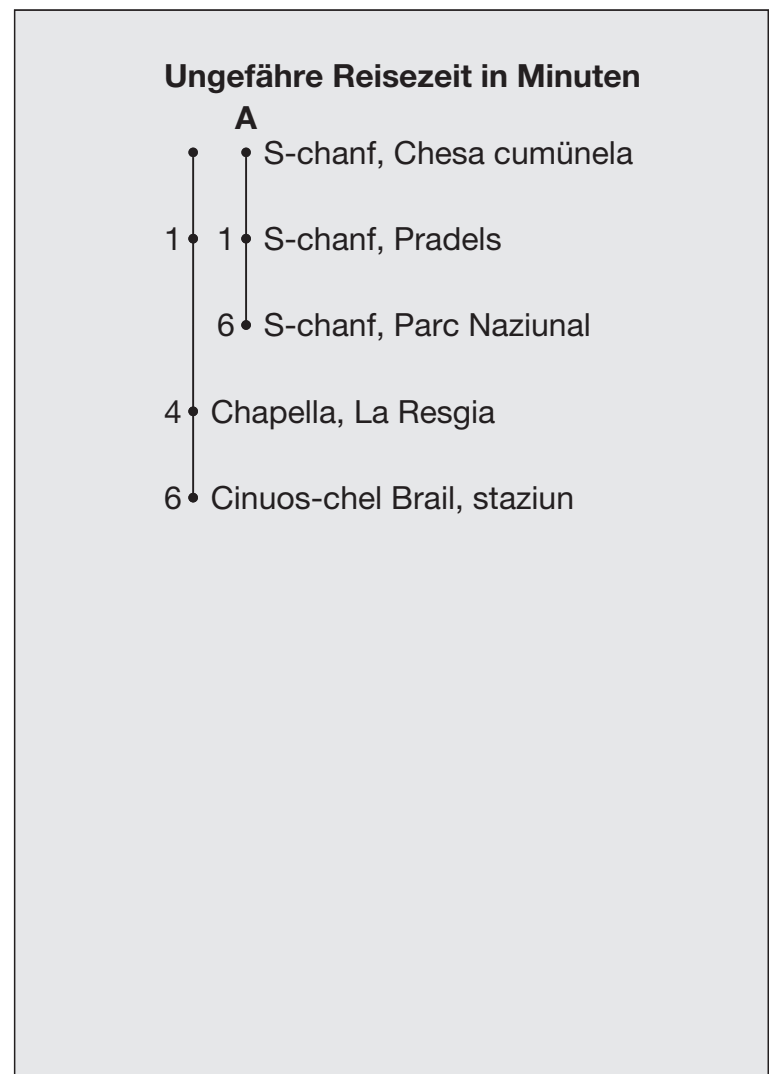

Abfahrten ab **S-chanf, Chesa cumünela**

Richtung

S-chanf, Parc Naziunal / Cinuos-chel-Brail, staziun

Gültig von 18. Juni 2022 bis 23. Oktober 2022

A Fahrweg A siehe rechts

* Als Sonntage gelten auch: Neujahr, Karfreitag, Ostermontag, Auffahrt, Pfingstmontag, 1. August, Weihnachten, Stephanstag