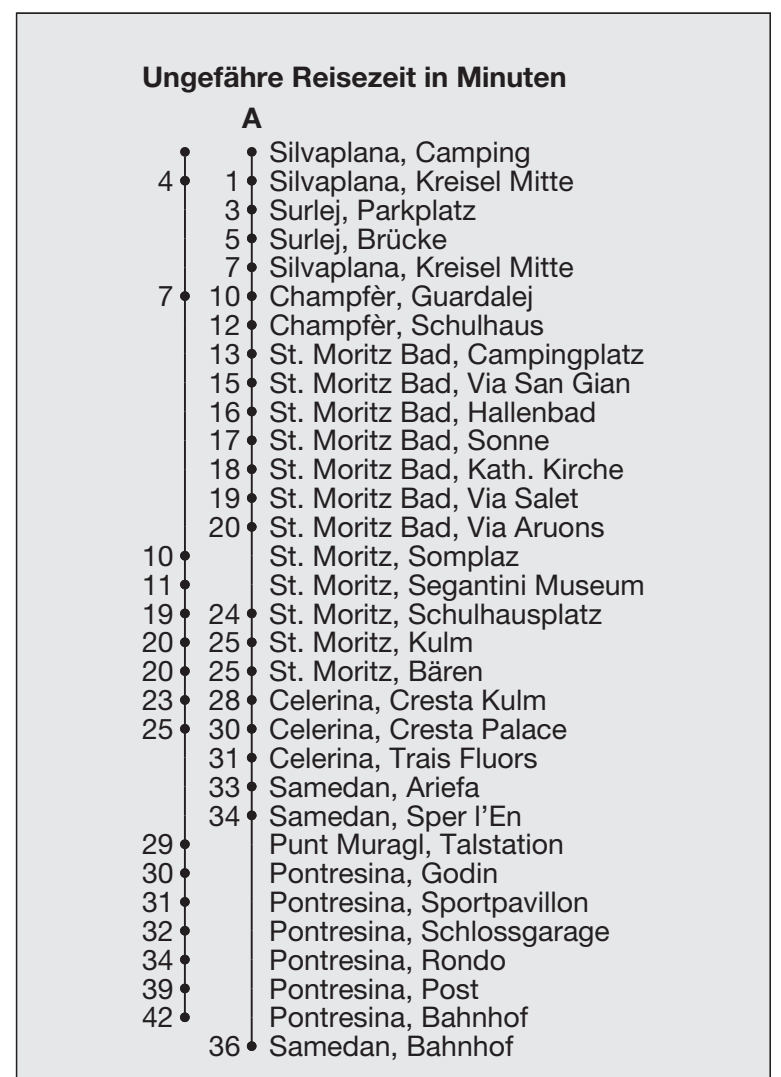

Abfahrten ab **Silvaplana, Camping**

Richtung

Pontresina

Gültig von 18. Juni 2022 bis 23. Oktober 2022

- A Fahrweg A siehe rechts
- B nur freitags
- C ab St. Moritz, Schulhausplatz als Linie 6 nach Samedan
- D Linie 10

* Als Sonntage gelten auch: Neujahr, Karfreitag, Ostermontag, Auffahrt, Pfingstmontag, 1. August, Weihnachten, Stephanstag

h	Montag - Freitag	Samstag	Sonn- und Feiertage*	h
6				6
7	09 ^C 59	59	59	7
8	33 59	33 59	33 59	8
9	33 59	33 59	33 59	9
10	33 59	33 59	33 59	10
11	32 59	32 59	32 59	11
12	33 59	33 59	33 59	12
13	33 59	33 59	33 59	13
14	32 59	32 59	32 59	14
15	33 59	33 59	33 59	15
16	33 59	33 59	33 59	16
17	33 59	33 59	33 59	17
18				18
19				19
20				20
21				21
22	00 ^D _A	00 ^D _A	00 ^D _A	22
23	00 ^D _A	00 ^D _A	00 ^D _A	23
0	00 ^D _A	00 ^D _A	00 ^D _A	0
1	00 ^{BD} _A	00 ^D _A		1
2	00 ^{BD} _A	00 ^D _A		2
3	00 ^{BD} _A	00 ^D _A		3
4				4