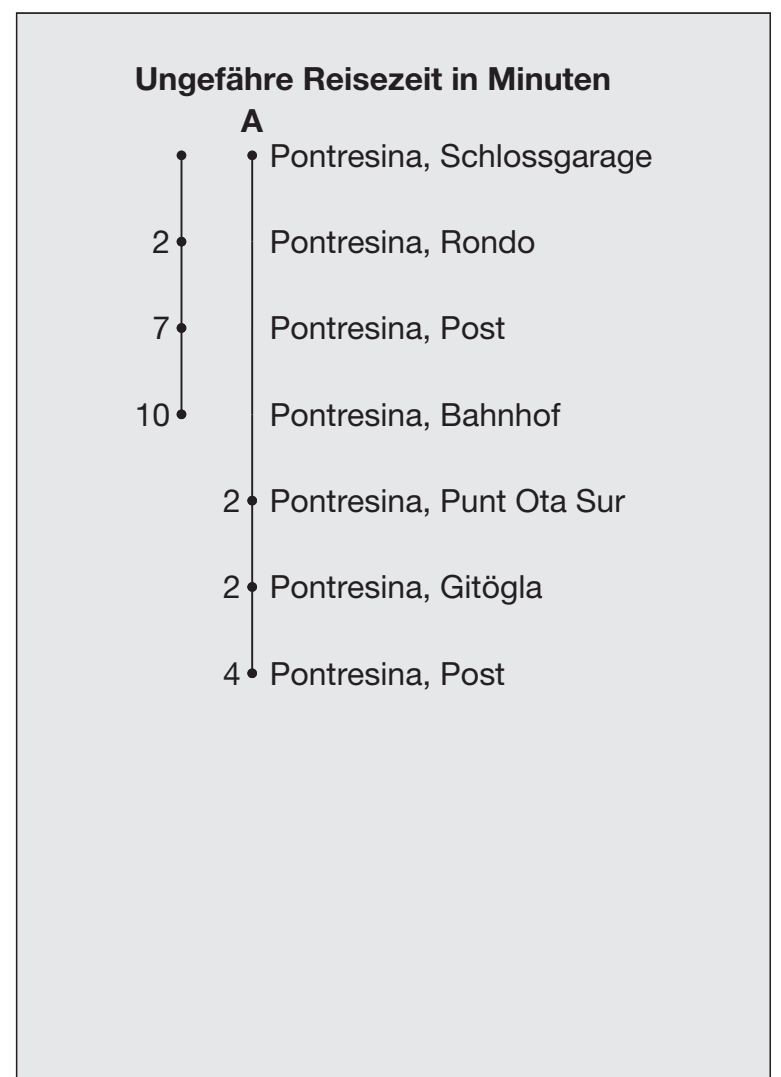

Abfahrten ab **Pontresina, Schlossgarage**

Richtung

Pontresina

Gültig von 18. Juni 2022 bis 23. Oktober 2022

A Fahrweg A siehe rechts

* Als Sonntage gelten auch: Neujahr, Karfreitag, Ostermontag, Auffahrt, Pfingstmontag, 1. August, Weihnachten, Stephanstag

h	Montag - Freitag	Samstag	Sonn- und Feiertage*	h
5				5
6				6
7				7
8	02 32	02 32	02 32	8
9	02 32	02 32	02 32	9
10	02 32	02 32	02 32	10
11	02 32	02 32	02 32	11
12	02 32	02 32	02 32	12
13	02 32	02 32	02 32	13
14	02 32	02 32	02 32	14
15	02 32	02 32	02 32	15
16	02 32	02 32	02 32	16
17	02 32	02 32	02 32	17
18	02 32	02 32	02 32	18
19	02 ^A 32 ^A	02 ^A 32 ^A	02 ^A 32 ^A	19
20	02 ^A	02 ^A	02 ^A	20
21				21
22				22
23				23
0				0
1				1
2				2
3				3