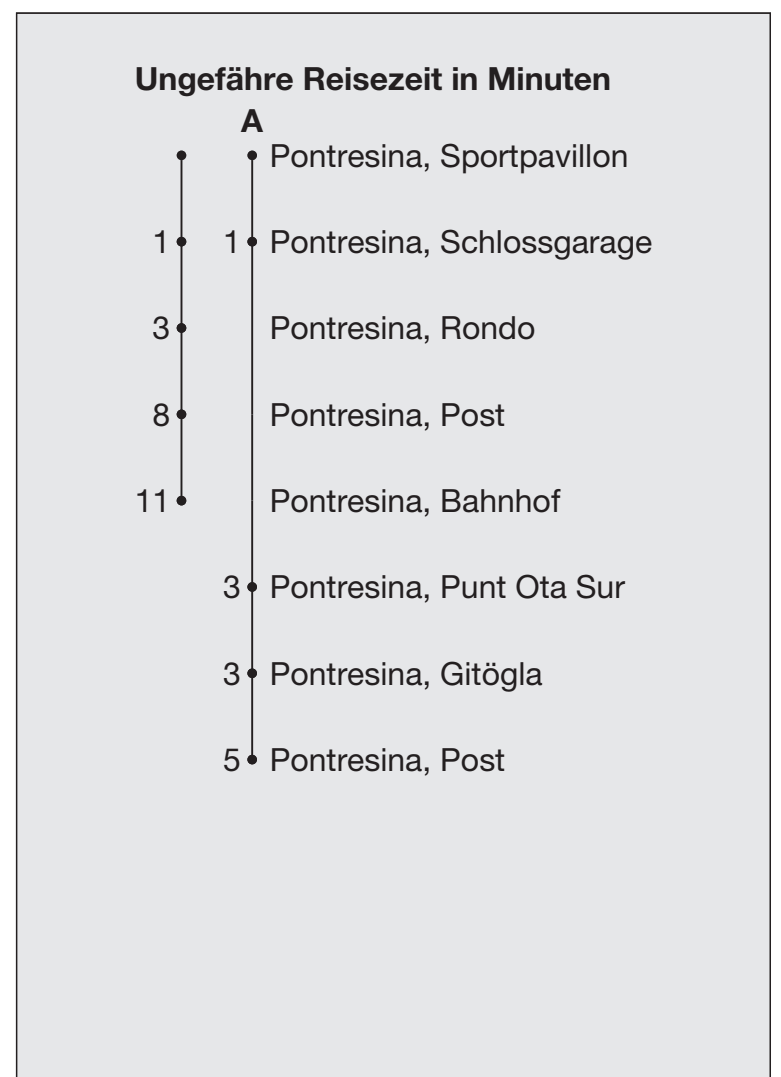

Abfahrten ab **Pontresina, Sportpavillon**

Richtung

Pontresina

Gültig von 18. Juni 2022 bis 23. Oktober 2022

A Fahrweg A siehe rechts

* Als Sonntage gelten auch: Neujahr, Karfreitag, Ostermontag, Auffahrt, Pfingstmontag, 1. August, Weihnachten, Stephanstag

h	Montag - Freitag	Samstag	Sonn- und Feiertage*	h
5				5
6				6
7				7
8	01 31	01 31	01 31	8
9	01 31	01 31	01 31	9
10	01 31	01 31	01 31	10
11	01 31	01 31	01 31	11
12	01 31	01 31	01 31	12
13	01 31	01 31	01 31	13
14	01 31	01 31	01 31	14
15	01 31	01 31	01 31	15
16	01 31	01 31	01 31	16
17	01 31	01 31	01 31	17
18	01 31	01 31	01 31	18
19	01 ^A 31 ^A	01 ^A 31 ^A	01 ^A 31 ^A	19
20	01 ^A	01 ^A	01 ^A	20
21				21
22				22
23				23
0				0
1				1
2				2
3				3