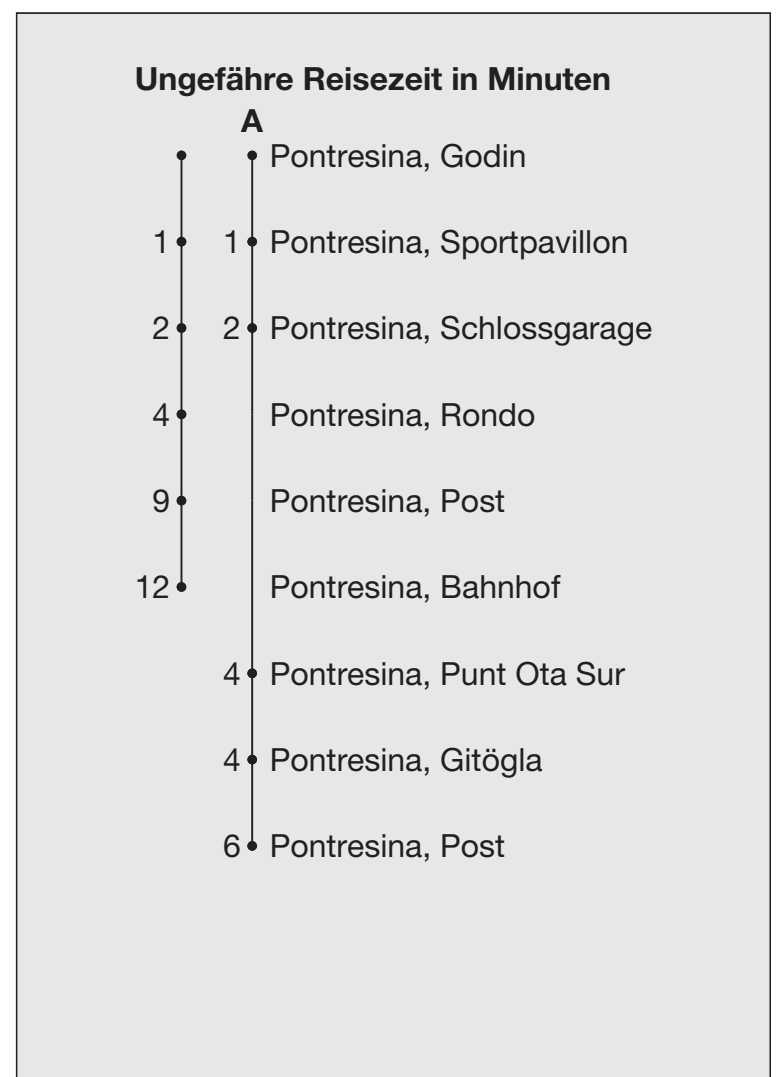

Abfahrten ab **Pontresina, Godin**

Richtung

Pontresina

Gültig von 18. Juni 2022 bis 23. Oktober 2022

A Fahrweg A siehe rechts

* Als Sonntage gelten auch: Neujahr, Karfreitag, Ostermontag, Auffahrt, Pfingstmontag, 1. August, Weihnachten, Stephanstag

h	Montag - Freitag	Samstag	Sonn- und Feiertage*	h
5				5
6				6
7				7
8	00 30	00 30	00 30	8
9	00 30	00 30	00 30	9
10	00 30	00 30	00 30	10
11	00 30	00 30	00 30	11
12	00 30	00 30	00 30	12
13	00 30	00 30	00 30	13
14	00 30	00 30	00 30	14
15	00 30	00 30	00 30	15
16	00 30	00 30	00 30	16
17	00 30	00 30	00 30	17
18	00 30	00 30	00 30	18
19	00 ^A 30 ^A	00 ^A 30 ^A	00 ^A 30 ^A	19
20	00 ^A	00 ^A	00 ^A	20
21				21
22				22
23				23
0				0
1				1
2				2
3				3