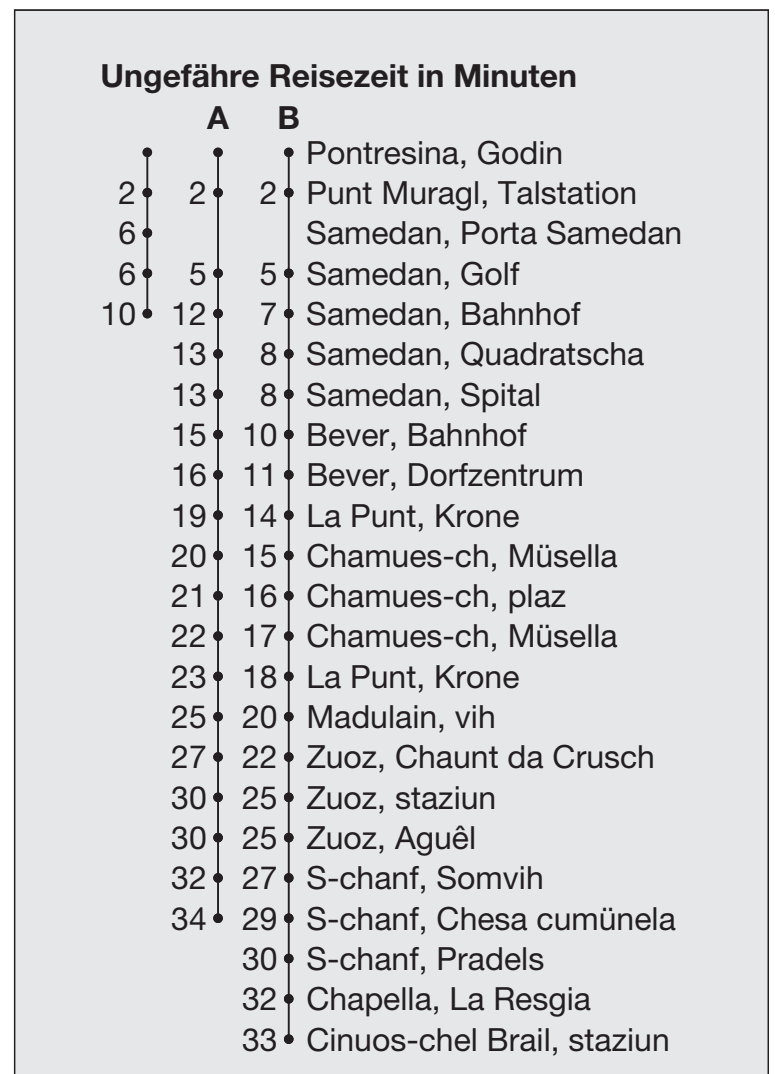

Abfahrten ab **Pontresina, Godin**

Richtung

**Samedan, Bahnhof**

Gültig von 18. Juni 2022 bis 23. Oktober 2022

- A** Fahrweg A siehe rechts
- B** Fahrweg B siehe rechts
- C** nicht freitags
- D** nur freitags
- E** Linie 10
- F** bis Samedan, Bahnhof

\* Als Sonntage gelten auch: Neujahr, Karfreitag, Ostermontag, Auffahrt, Pfingstmontag, 1. August, Weihnachten, Stephanstag

h	Montag - Freitag	Samstag	Sonn- und Feiertage*	h
5				5
6	57			6
7	42	42	42	7
8	12 42	12 42	12 42	8
9	42	42	42	9
10	42	42	42	10
11	42	42	42	11
12	12 42	12 42	12 42	12
13	12 42	12 42	12 42	13
14	42	42	42	14
15	42	42	42	15
16	42	42	42	16
17	12 42	12 42	12 42	17
18	12 42	12 42	12 42	18
19	12 42	12 42	12 42	19
20	12	12	12	20
21	11 <sup>EA</sup> <sub>F</sub>	11 <sup>EA</sup> <sub>F</sub>	11 <sup>EA</sup> <sub>F</sub>	21
22				22
23	21 <sup>CE</sup> <sub>A</sub>		21 <sup>E</sup> <sub>A</sub>	23
0	21 <sup>DE</sup> <sub>A</sub> 30 <sup>CE</sup> <sub>B</sub>	21 <sup>E</sup> <sub>A</sub>	30 <sup>E</sup> <sub>B</sub>	0
1	30 <sup>DE</sup> <sub>A</sub>	30 <sup>E</sup> <sub>A</sub>		1
2	30 <sup>DE</sup> <sub>A</sub>	30 <sup>E</sup> <sub>A</sub>		2
3	30 <sup>DE</sup> <sub>B</sub>	30 <sup>E</sup> <sub>B</sub>		3