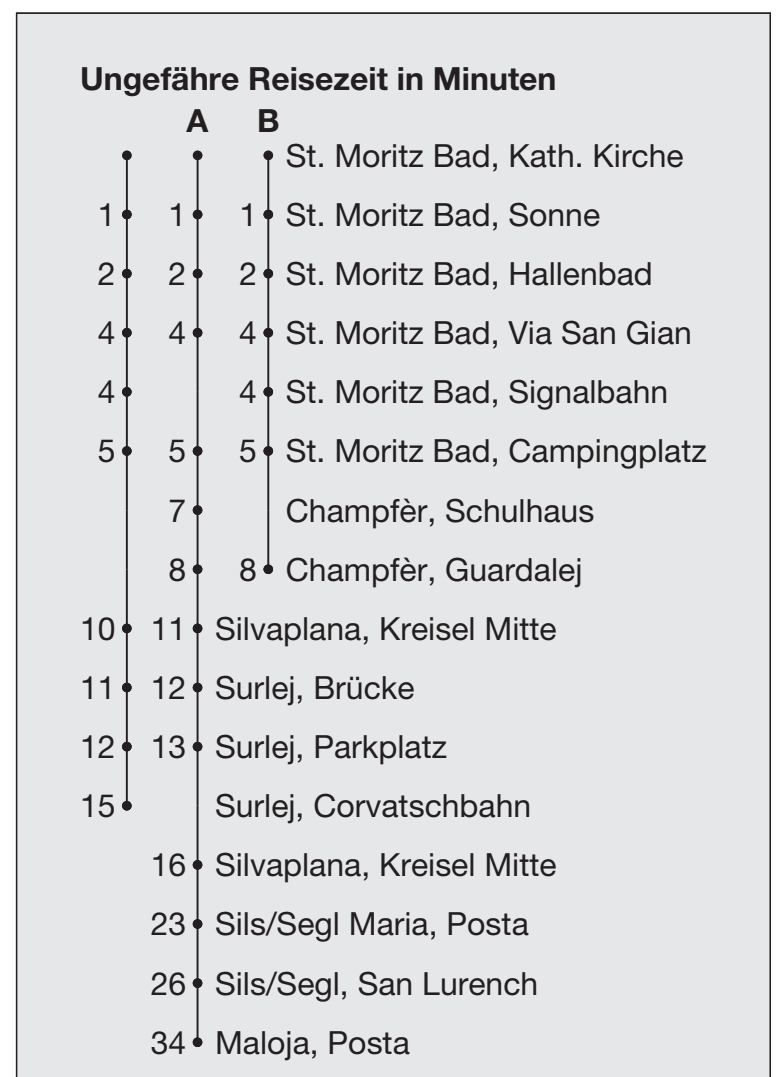

Abfahrten ab **St. Moritz Bad, Kath. Kirche**

Richtung

Surlej, Corvatschbahn

Gültig von 18. Juni 2022 bis 23. Oktober 2022

- **A** Fahrweg A siehe rechts
- **B** Fahrweg B siehe rechts
- **C** nur freitags
- **D** Linie 10
- **E** bis St. Moritz Bad, Via San Gian
- **F** bis Surlej, Parkplatz

* Als Sonntage gelten auch: Neujahr, Karfreitag, Ostermontag, Auffahrt, Pfingstmontag, 1. August, Weihnachten, Stephanstag

h	Montag - Freitag	Samstag	Sonn- und Feiertage*	h
6				6
7	02^B 42^E	02^B 42^E		7
8	12 42	12 42	12 42	8
9	12 42	12 42	12 42	9
10	12 42	12 42	12 42	10
11	12 42	12 42	12 42	11
12	12 42	12 42	12 42	12
13	12 42	12 42	12 42	13
14	12 42	12 42	12 42	14
15	12 42	12 42	12 42	15
16	12 42	12 42	12 42	16
17	12 42	12 42	12 42	17
18	12^F 42^F	12^F 42^F	12^F 42^F	18
19	12^E 42^E	12^E 42^E	12^E 42^E	19
20	12^E 41^D_E	12^E 41^D_E	12^E 41^D_E	20
21	11^D_A 41^D_E	11^D_A 41^D_E	11^D_A 41^D_E	21
22	11^D_A 41^D_E	11^D_A 41^D_E	11^D_A 41^D_E	22
23	11^D_A 41^{CD}_E	11^D_A 41^D_E	11^D_A	23
0	11^D_A	11^D_A	11^D_A	0
1	11^{CD}_A	11^D_A		1
2	11^{CD}_A	11^D_A		2
3	11^{CD}_A	11^D_A		3
4				4