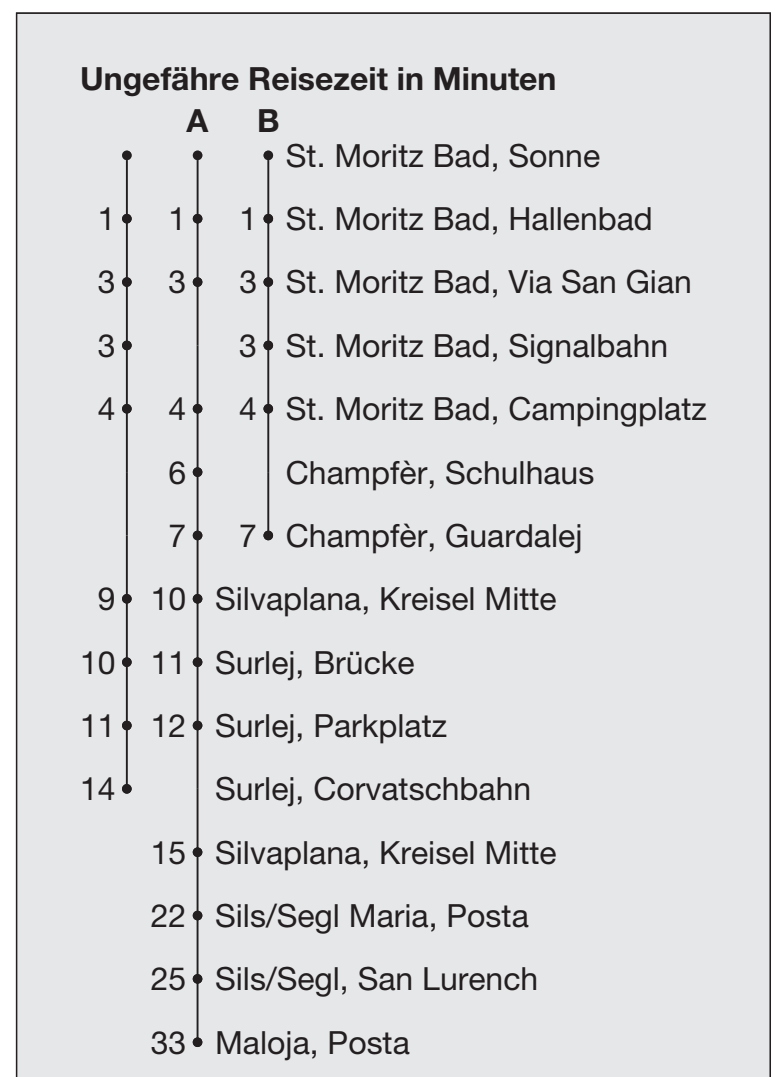

Abfahrten ab **St. Moritz Bad, Sonne**

Richtung

Surlej, Corvatschbahn

Gültig von 18. Juni 2022 bis 23. Oktober 2022

- **A** Fahrweg A siehe rechts
- **B** Fahrweg B siehe rechts
- **C** nur freitags
- **D** Linie 10
- **E** bis St. Moritz Bad, Via San Gian
- **F** bis Surlej, Parkplatz

* Als Sonntage gelten auch: Neujahr, Karfreitag, Ostermontag, Auffahrt, Pfingstmontag, 1. August, Weihnachten, Stephanstag

h	Montag - Freitag	Samstag	Sonn- und Feiertage*	h
6				6
7	03^B 43^E	03^B 43^E		7
8	13 43	13 43	13 43	8
9	13 43	13 43	13 43	9
10	13 43	13 43	13 43	10
11	13 43	13 43	13 43	11
12	13 43	13 43	13 43	12
13	13 43	13 43	13 43	13
14	13 43	13 43	13 43	14
15	13 43	13 43	13 43	15
16	13 43	13 43	13 43	16
17	13 43	13 43	13 43	17
18	13^F 43^F	13^F 43^F	13^F 43^F	18
19	13^E 43^E	13^E 43^E	13^E 43^E	19
20	13^E 42^D_E	13^E 42^D_E	13^E 42^D_E	20
21	12^D_A 42^D_E	12^D_A 42^D_E	12^D_A 42^D_E	21
22	12^D_A 42^D_E	12^D_A 42^D_E	12^D_A 42^D_E	22
23	12^D_A 42^{CD}_E	12^D_A 42^D_E	12^D_A	23
0	12^D_A	12^D_A	12^D_A	0
1	12^{CD}_A	12^D_A		1
2	12^{CD}_A	12^D_A		2
3	12^{CD}_A	12^D_A		3
4				4