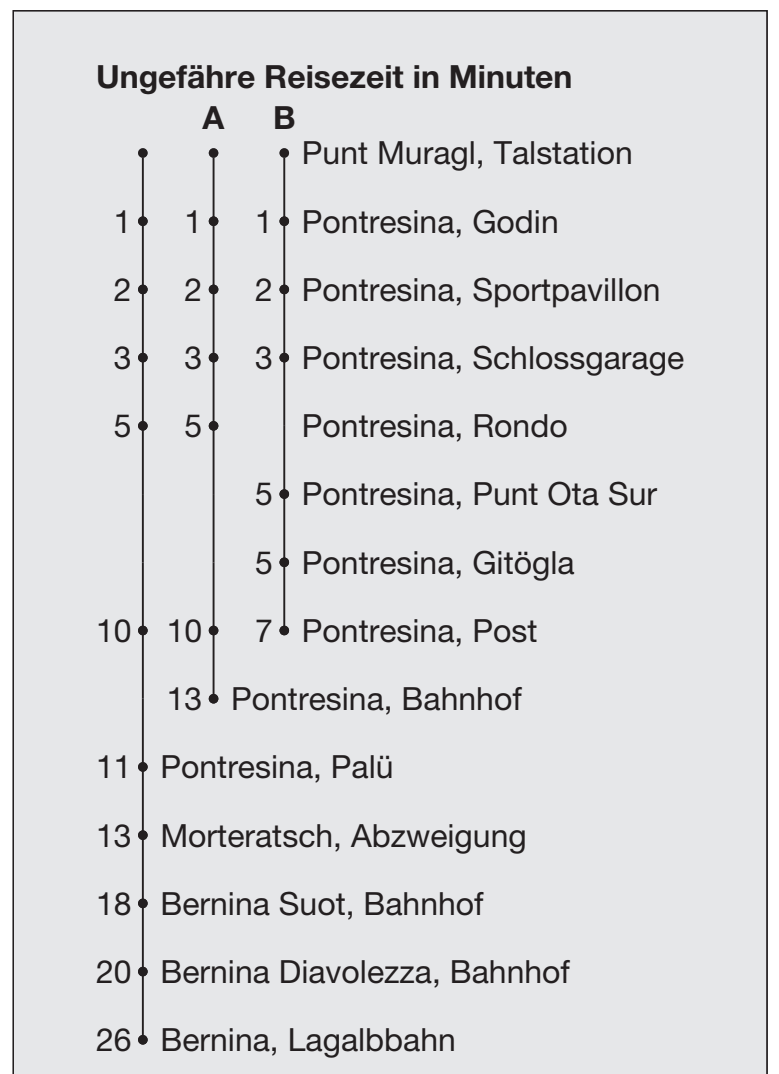

Abfahrten ab **Punt Muragl, Talstation**

Richtung

Pontresina / Lagalb

Gültig von 26. November 2022 bis 16. April 2023

A Fahrweg A siehe rechts

B Fahrweg B siehe rechts

* Als Sonntage gelten auch: Neujahr, Karfreitag, Ostermontag, Auffahrt, Pfingstmontag, 1. August, Weihnachten, Stephanstag

h	Montag - Freitag	Samstag	Sonn- und Feiertage*	h
5				5
6				6
7	59 ^B	59 ^B	59 ^B	7
8	29 59	29 59	29 59	8
9	29 59	29 59	29 59	9
10	29 59	29 59	29 59	10
11	29 59	29 59	29 59	11
12	29 59	29 59	29 59	12
13	29 59	29 59	29 59	13
14	29 59	29 59	29 59	14
15	29 59	29 59	29 59	15
16	29 59 ^A	29 59 ^A	29 59 ^A	16
17	29 ^A 59 ^A	29 ^A 59 ^A	29 ^A 59 ^A	17
18	29 ^A 59 ^B	29 ^A 59 ^B	29 ^A 59 ^B	18
19	29 ^B 59 ^B	29 ^B 59 ^B	29 ^B 59 ^B	19
20				20
21				21
22				22
23				23
0				0
1				1
2				2
3				3