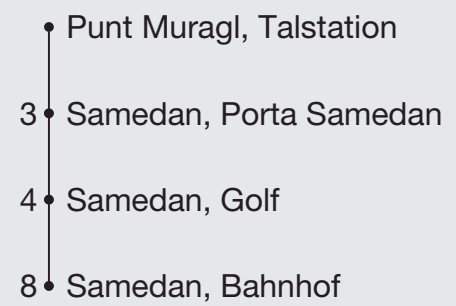

Abfahrten ab **Punt Muragl, Talstation**

Richtung

**Samedan, Bahnhof**

Gültig von 26. November 2022 bis 16. April 2023

Ungefähre Reisezeit in Minuten

\* Als Sonntage gelten auch: Neujahr, Karfreitag, Ostermontag, Auffahrt, Pfingstmontag, 1. August, Weihnachten, Stephanstag