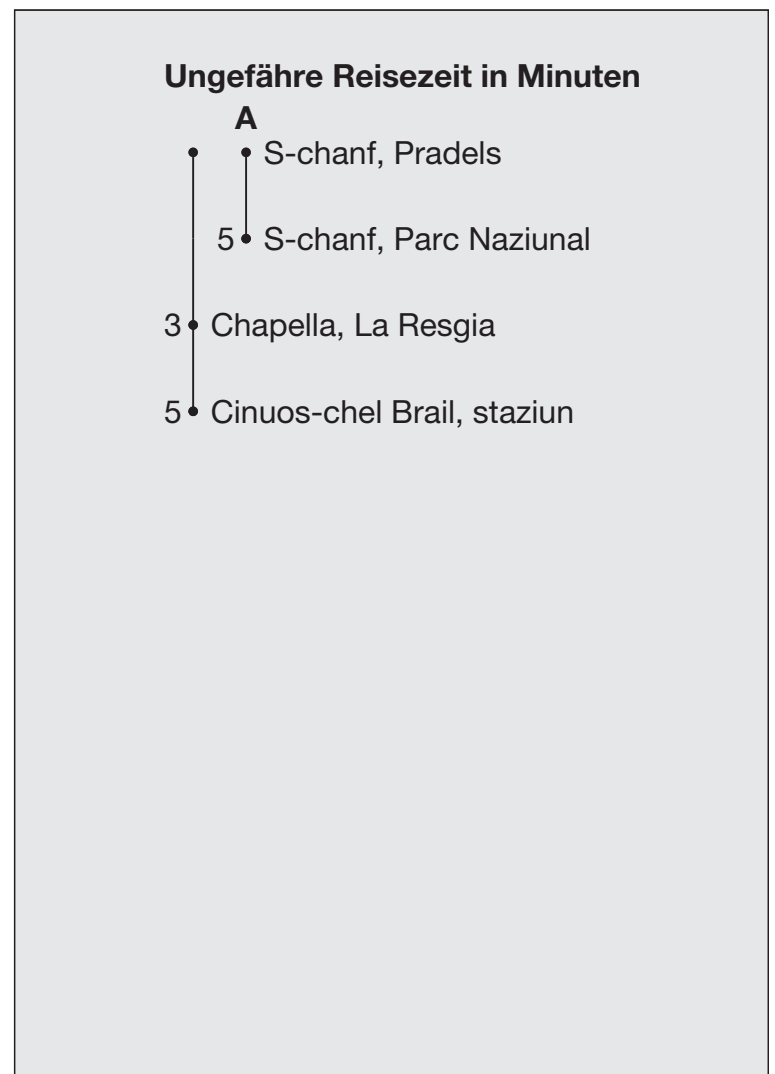

Abfahrten ab **S-chanf, Pradels**

Richtung

S-chanf, Parc Naziunal / Cinuos-chel-Brail, staziun

Gültig von 12. Juni 2021 bis 17. Oktober 2021

A Fahrweg A siehe rechts

* Als Sonntage gelten auch: Neujahr, Karfreitag, Ostermontag, Auffahrt, Pfingstmontag, 1. August, Weihnachten, Stephanstag