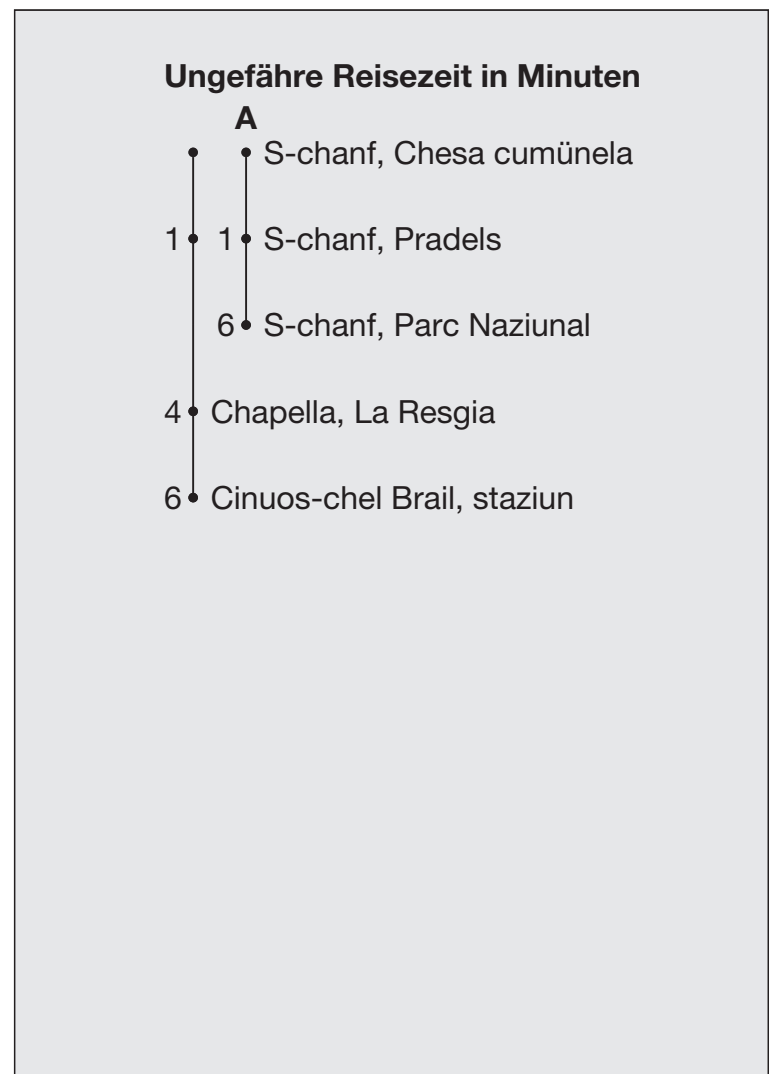

Abfahrten ab **S-chanf, Chesa cumünela**

Richtung

**S-chanf, Parc Naziunal / Cinuos-chel-Brail, staziun**

Gültig von 12. Juni 2021 bis 17. Oktober 2021

A Fahrweg A siehe rechts

\* Als Sonntage gelten auch: Neujahr, Karfreitag, Ostermontag, Auffahrt, Pfingstmontag, 1. August, Weihnachten, Stephanstag