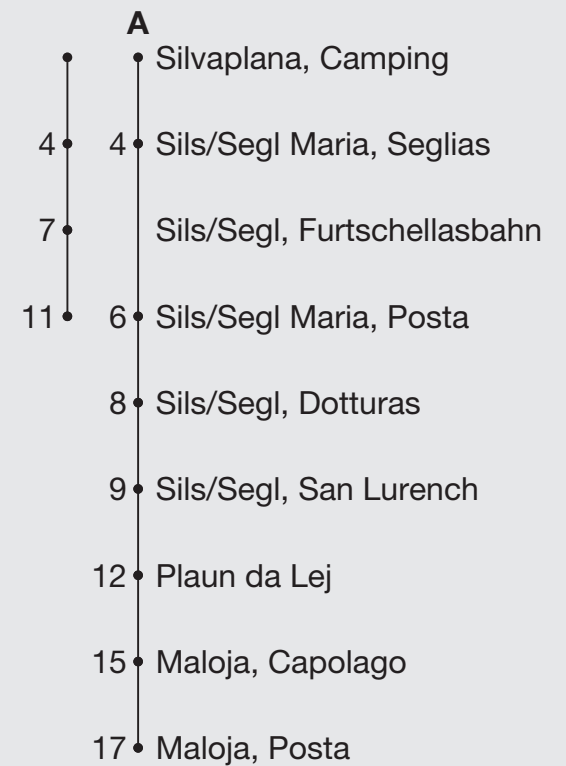

Abfahrten ab **Silvaplana, Camping**

Richtung

**Sils/Segl Maria, Posta**

Gültig von 12. Juni 2021 bis 17. Oktober 2021

**Die Haltestelle Furteschellasbahn wird nur angefahren, wenn die Bahn in Betrieb ist.**

**A** Fahrweg A siehe rechts

**B** nur freitags

**C** Linie 10

Ungefähre Reisezeit in Minuten

\* Als Sonntage gelten auch: Neujahr, Karfreitag, Ostermontag, Auffahrt, Pfingstmontag, 1. August, Weihnachten, Stephanstag