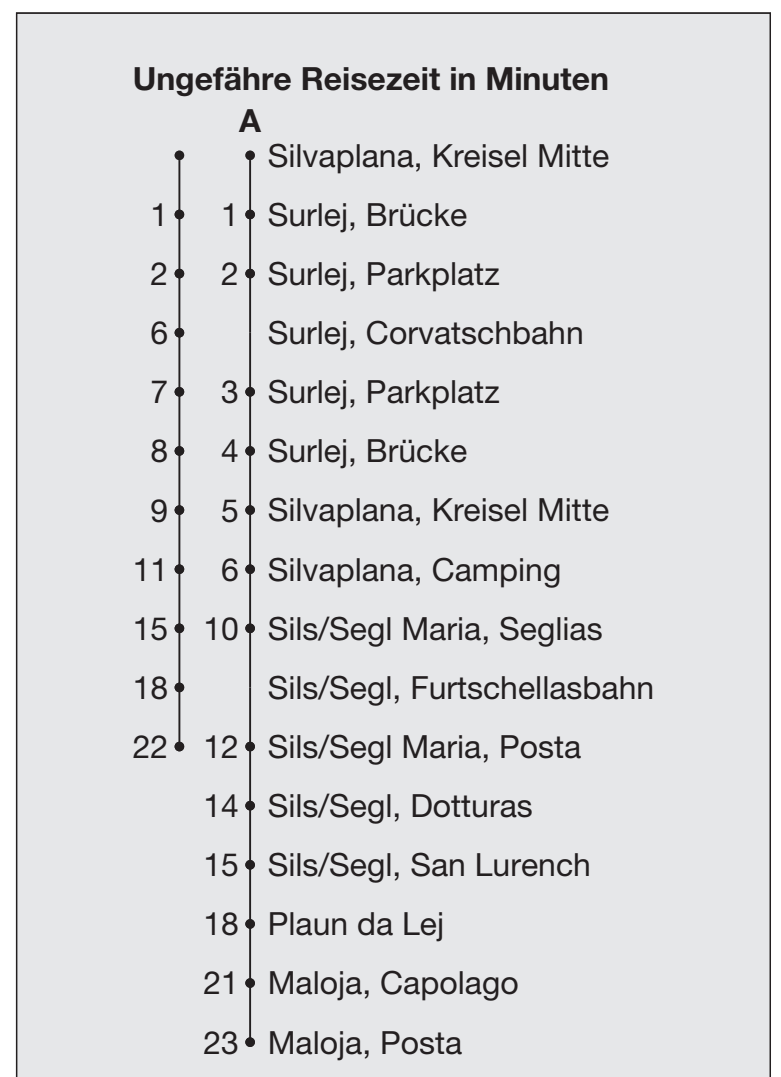

Abfahrten ab **Silvaplana, Kreisel Mitte (A)**

Richtung

Sils/Segl Maria, Posta

Gültig von 12. Juni 2021 bis 17. Oktober 2021

Die Haltestellen Corvatsch- und Furtschellasbahn werden nur bedient, wenn die Bahnen in Betrieb sind.

A Fahrweg A siehe rechts

B nur freitags

C Linie 10

D bis Surlej, Parkplatz

* Als Sonntage gelten auch: Neujahr, Karfreitag, Ostermontag, Auffahrt, Pfingstmontag, 1. August, Weihnachten, Stephanstag

h	Montag - Freitag	Samstag	Sonn- und Feiertage*	h
5				5
6	57 ^D			6
7				7
8	04	04	04	8
9	04	04	04	9
10	04	04	04	10
11	04	04	04	11
12	04	04	04	12
13	04	04	04	13
14	04	04	04	14
15	04	04	04	15
16	04	04	04	16
17	04	04	04	17
18				18
19				19
20				20
21	22 ^C _A	22 ^C _A	22 ^C _A	21
22	22 ^C _A	22 ^C _A	22 ^C _A	22
23	22 ^C _A	22 ^C _A	22 ^C _A	23
0	22 ^C _A	22 ^C _A	22 ^C _A	0
1	22 ^{BC} _A	22 ^C _A		1
2	22 ^{BC} _A	22 ^C _A		2
3	22 ^{BC} _A	22 ^C _A		3