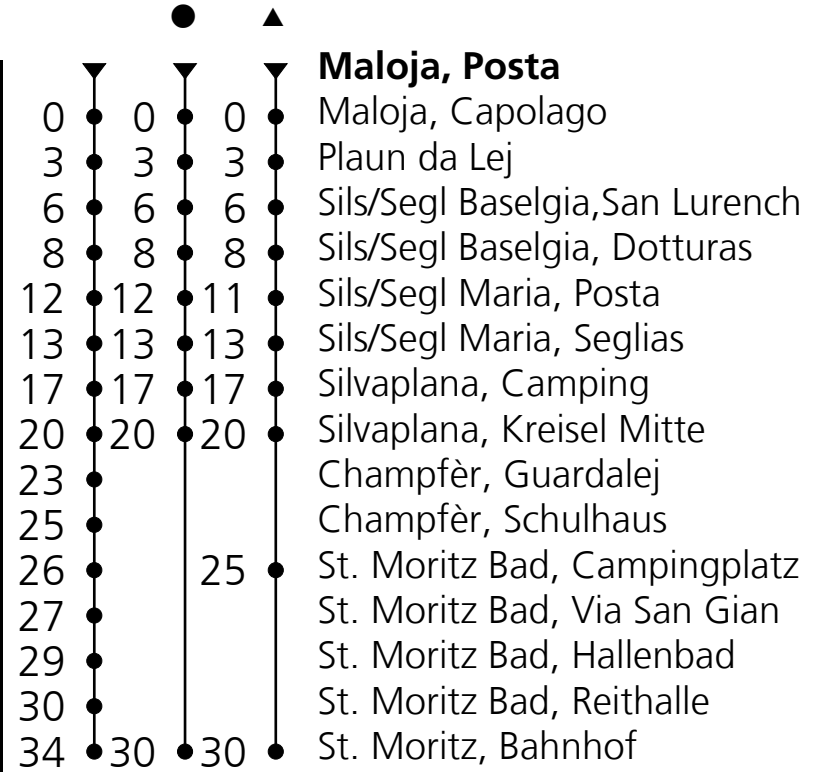

PostAuto AG
 ☎+41 58 341 34 92
 stmoritz@postauto.ch
 www.postauto.ch/graubuenden

Fahrplaninfo

**Ab Maloja, Posta
 Richtung St. Moritz, Bahnhof**

Gültig von 12.06.2021 bis 17.10.2021

🕒	Montag - Freitag	Samstag	Sonn- u. Feiertag
6	20 _A	20 _A	20 _A
7	11	11	11
8	11 [▲]	11 [▲]	11 [▲]
9	11 [●]	11 [●]	11 [●]
10	05 11 [●]	05 11 [●]	05 11 [●]
11	11 [●]	11 [●]	11 [●]
12	11 [●]	11 [●]	11 [●]
13	11 [●]	11 [●]	11 [●]
14	11 [●]	11 [●]	11 [●]
15	05 11 [▲]	05 11 [▲]	05 11 [▲]
16	05 11 [▲]	05 11 [▲]	05 11 [▲]
17	05 _B 11 [●]	05 _B 11 [●]	05 _C 11 [●]
18	11	11	11
19	11	11	11
20	11	11	11
21	11	11	11

Ungefähre Reisezeit
 in Minuten

A = Wird durch Engadin Bus
 gefahren

B = 26.09. - 17.10.21
C = 19.09.-17.10.21

Feiertage: 1. und 2. Januar, 2. und 5. April, 13. und 24. Mai, 1. August, 25. und 26. Dezember