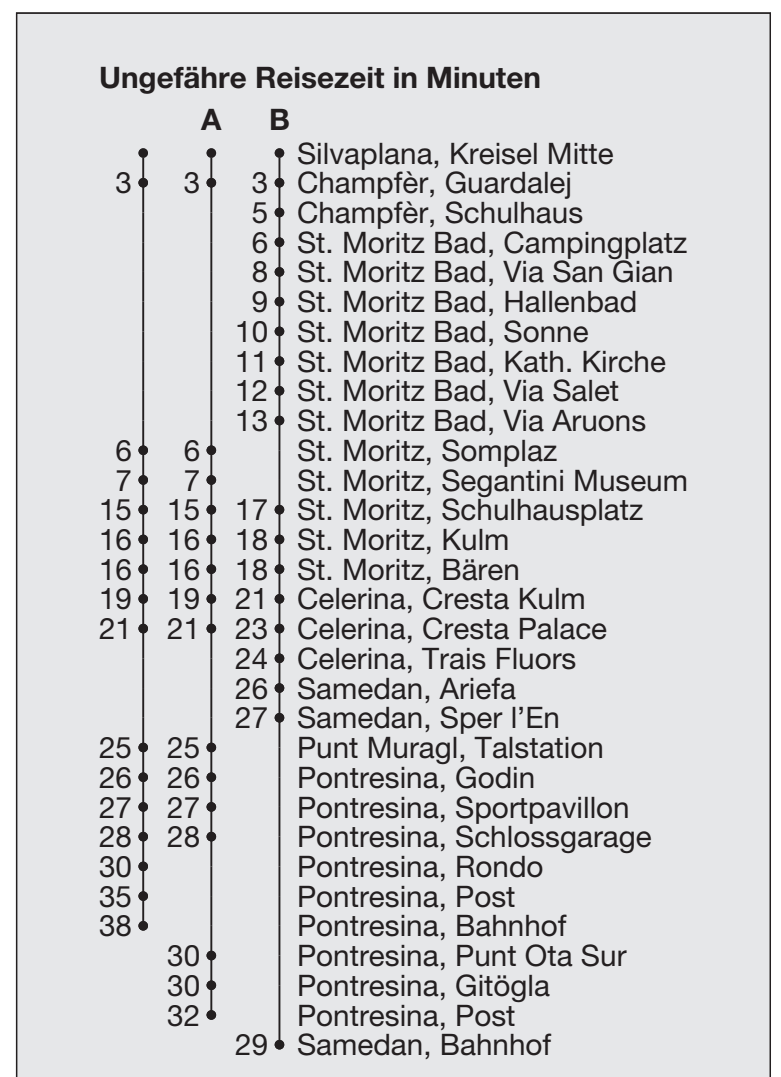

Abfahrten ab **Silvaplana, Kreisel Mitte (C)**

Richtung

**Pontresina**

Gültig von 12. Juni 2021 bis 17. Oktober 2021

- A Fahrweg A siehe rechts
- B Fahrweg B siehe rechts
- C nur freitags
- D Linie 10
- E bis St. Moritz, Schulhausplatz

\* Als Sonntage gelten auch: Neujahr, Karfreitag, Ostermontag, Auffahrt, Pfingstmontag, 1. August, Weihnachten, Stephanstag

h	Montag - Freitag	Samstag	Sonn- und Feiertage*	h
6				6
7	34	34	34	7
8				8
9				9
10				10
11				11
12				12
13				13
14				14
15				15
16				16
17	<b>weitere Abfahrten Richtung St.Moritz ab Kante B</b>			17
18	34 <sup>A</sup>	34 <sup>A</sup>	34 <sup>A</sup>	18
19	04 <sup>A</sup> 34 <sup>A</sup>	04 <sup>A</sup> 34 <sup>A</sup>	04 <sup>A</sup> 34 <sup>A</sup>	19
20	07 <sup>D</sup> <sub>B</sub> 34 <sup>E</sup>	07 <sup>D</sup> <sub>B</sub> 34 <sup>E</sup>	07 <sup>D</sup> <sub>B</sub> 34 <sup>E</sup>	20
21				21
22	07 <sup>D</sup> <sub>B</sub>	07 <sup>D</sup> <sub>B</sub>	07 <sup>D</sup> <sub>B</sub>	22
23	07 <sup>D</sup> <sub>B</sub>	07 <sup>D</sup> <sub>B</sub>	07 <sup>D</sup> <sub>B</sub>	23
0	07 <sup>D</sup> <sub>B</sub>	07 <sup>D</sup> <sub>B</sub>	07 <sup>D</sup> <sub>B</sub>	0
1	07 <sup>CD</sup> <sub>B</sub>	07 <sup>D</sup> <sub>B</sub>		1
2	07 <sup>CD</sup> <sub>B</sub>	07 <sup>D</sup> <sub>B</sub>		2
3	07 <sup>CD</sup> <sub>B</sub>	07 <sup>D</sup> <sub>B</sub>		3
4				4