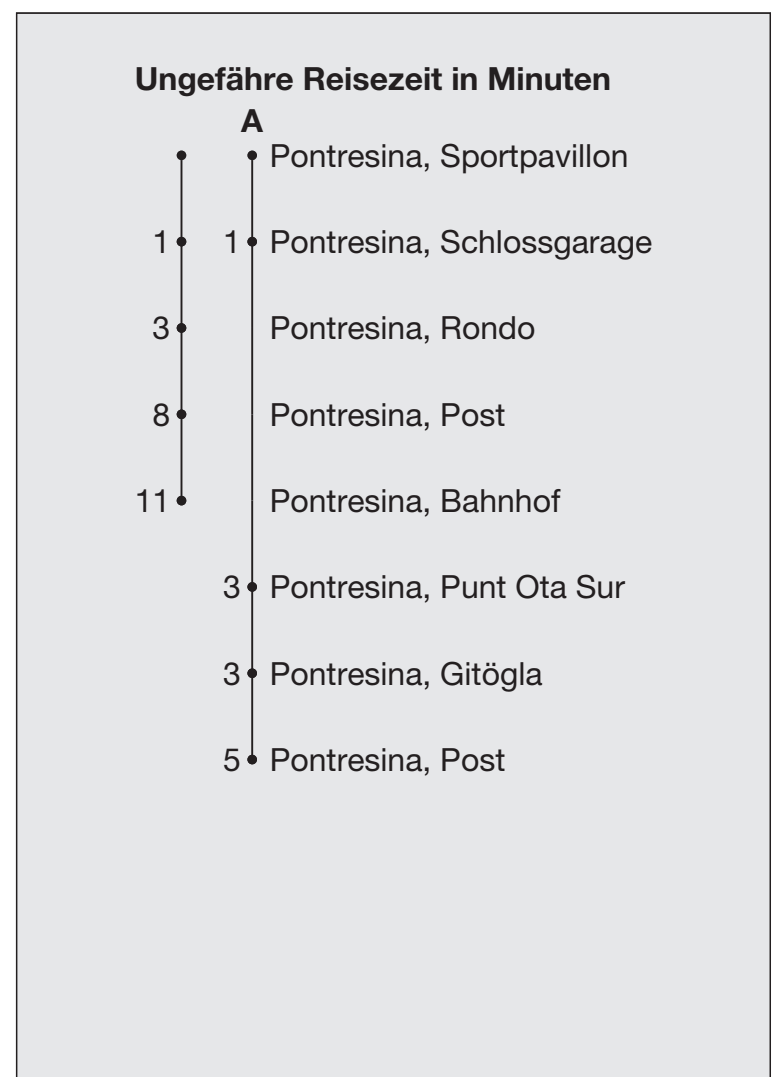

Abfahrten ab **Pontresina, Sportpavillon**

Richtung

Pontresina

Gültig von 12. Juni 2021 bis 17. Oktober 2021

A Fahrweg A siehe rechts

* Als Sonntage gelten auch: Neujahr, Karfreitag, Ostermontag, Auffahrt, Pfingstmontag, 1. August, Weihnachten, Stephanstag

h	Montag - Freitag	Samstag	Sonn- und Feiertage*	h
5				5
6				6
7				7
8	01 31	01 31	01 31	8
9	01 31	01 31	01 31	9
10	01 31	01 31	01 31	10
11	01 31	01 31	01 31	11
12	01 31	01 31	01 31	12
13	01 31	01 31	01 31	13
14	01 31	01 31	01 31	14
15	01 31	01 31	01 31	15
16	01 31	01 31	01 31	16
17	01 31	01 31	01 31	17
18	01 31	01 31	01 31	18
19	01 ^A 31 ^A	01 ^A 31 ^A	01 ^A 31 ^A	19
20	01 ^A	01 ^A	01 ^A	20
21				21
22				22
23				23
0				0
1				1
2				2
3				3