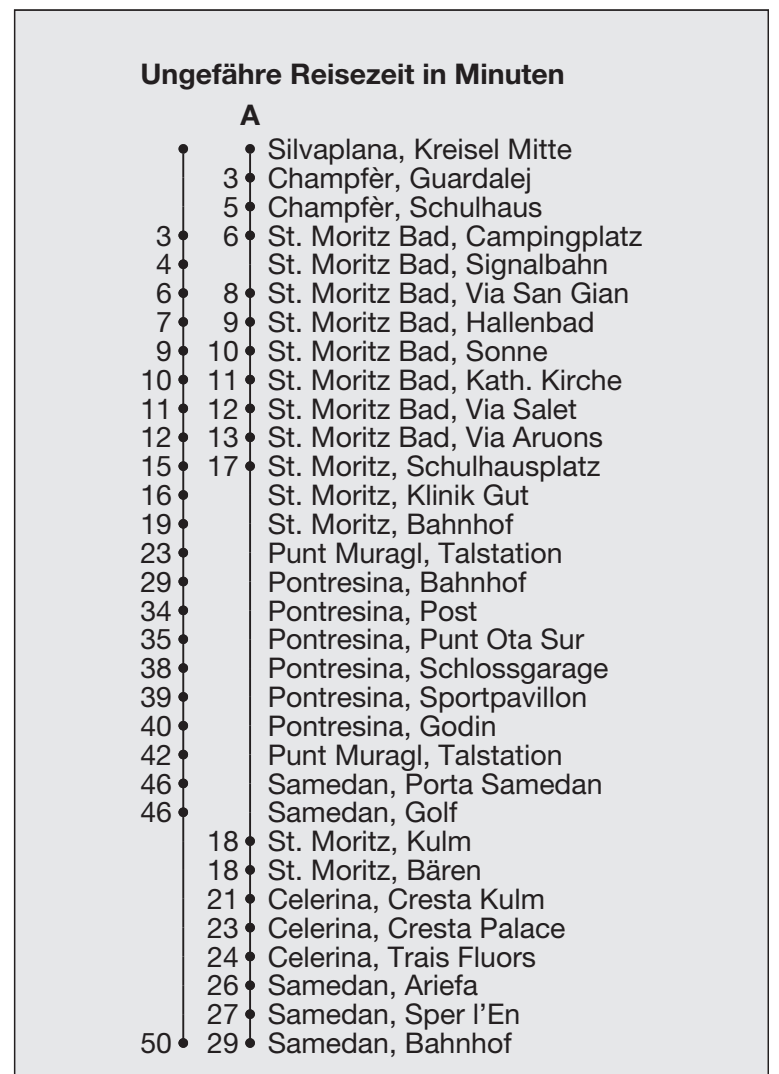

Abfahrten ab **Silvaplana, Kreisel Mitte (C)**

Richtung

**Pontresina / Samedan, Bahnhof**

Gültig von 12. Juni 2021 bis 17. Oktober 2021

- A** Fahrweg A siehe rechts
- B** nur freitags
- C** Linie 10
- D** bis St. Moritz, Bahnhof