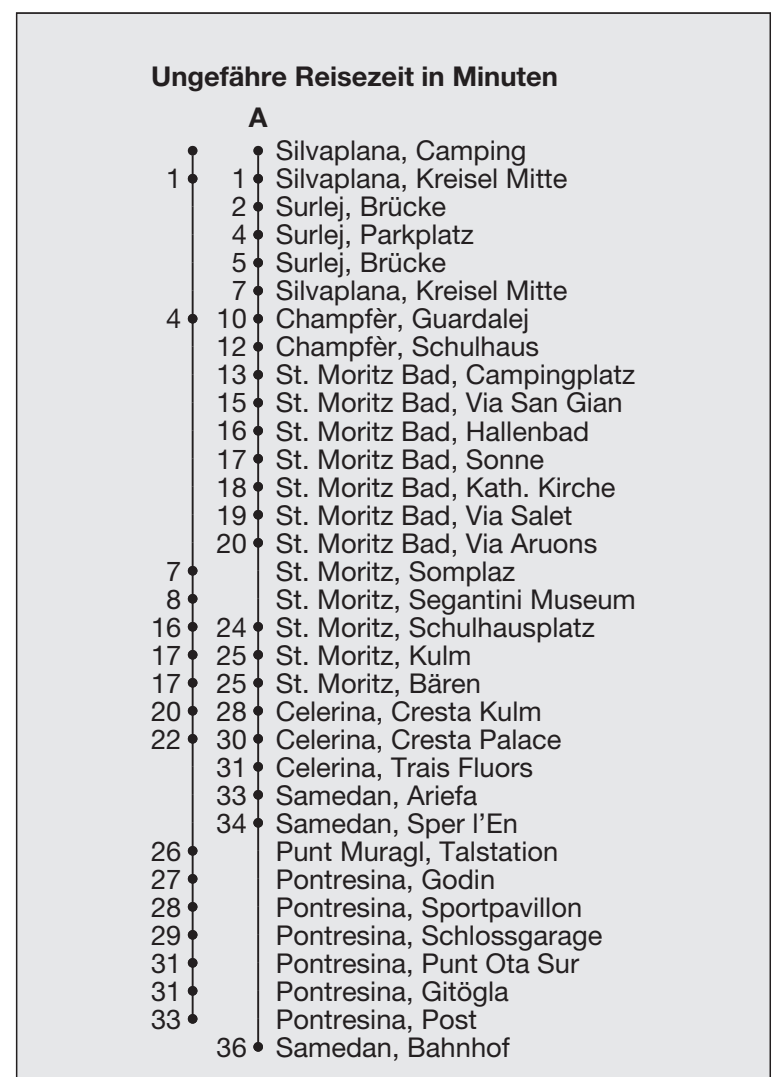

Abfahrten ab **Silvaplana, Camping**

Richtung

**Pontresina, Post**

Gültig von 18. Oktober 2021 bis 26. November 2021

**A** Fahrweg A siehe rechts

**B** ab St. Moritz, Schulhausplatz als Linie 6 nach Samedan

**C** Linie 10

\* Als Sonntage gelten auch: Neujahr, Karfreitag, Ostermontag, Auffahrt, Pfingstmontag, 1. August, Weihnachten, Stephanstag

h	Montag - Freitag	Samstag	Sonn- und Feiertage*	h
5				5
6				6
7	09 <sup>B</sup>			7
8	03	03	03	8
9				9
10				10
11				11
12	33	33	33	12
13	33	33	33	13
14				14
15				15
16	33	33	33	16
17	03 33	03 33	03 33	17
18	03	03	03	18
19	03	03	03	19
20				20
21				21
22	00 <sup>C</sup> <sub>A</sub>	00 <sup>C</sup> <sub>A</sub>	00 <sup>C</sup> <sub>A</sub>	22
23	00 <sup>C</sup> <sub>A</sub>	00 <sup>C</sup> <sub>A</sub>	00 <sup>C</sup> <sub>A</sub>	23
0	00 <sup>C</sup> <sub>A</sub>	00 <sup>C</sup> <sub>A</sub>	00 <sup>C</sup> <sub>A</sub>	0
1				1
2				2
3				3