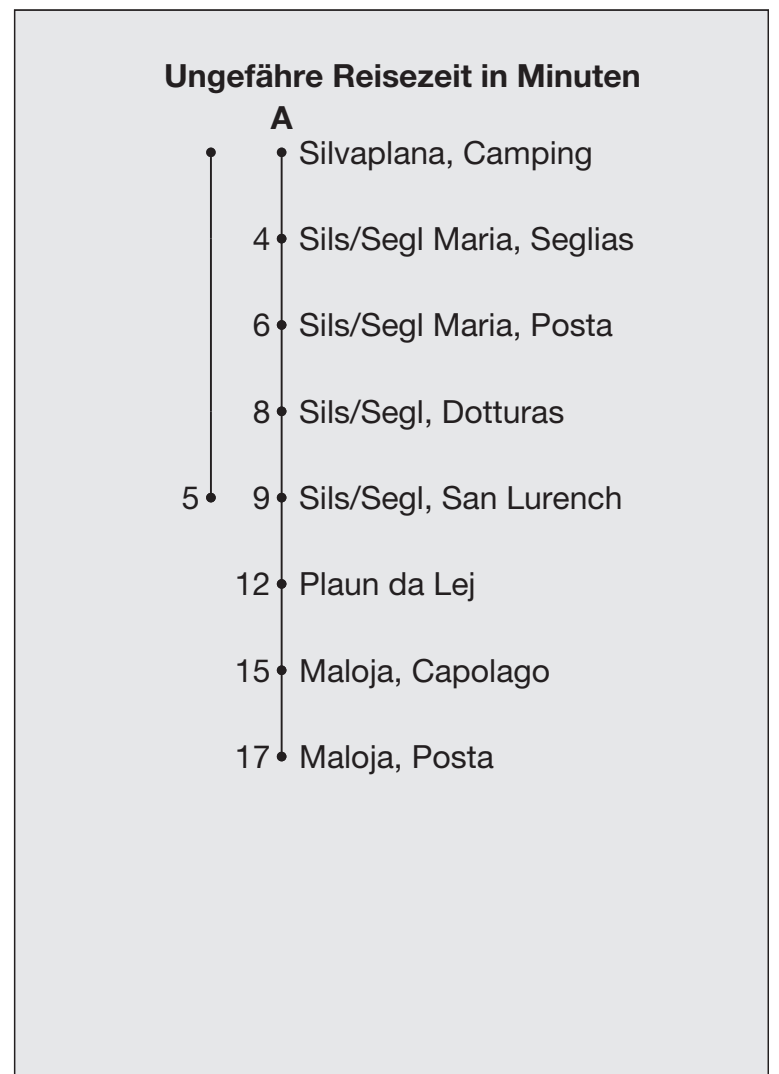

Abfahrten ab **Silvaplana, Camping**

Richtung

**Sils/Segl Baselgia, San Lurench**

Gültig von 18. Oktober 2021 bis 26. November 2021

- A** Fahrweg A siehe rechts
- B** nur freitags
- C** Linie 10
- D** bis Sils/Segl, San Lurench

\* Als Sonntage gelten auch: Neujahr, Karfreitag, Ostermontag, Auffahrt, Pfingstmontag, 1. August, Weihnachten, Stephanstag

h	Montag - Freitag	Samstag	Sonn- und Feiertage*	h
5				5
6				6
7	50	50		7
8				8
9				9
10				10
11				11
12				12
13				13
14				14
15				15
16	50	50	50	16
17	50	50	50	17
18	50	50	50	18
19				19
20				20
21	28 <sup>C</sup> <sub>A</sub>	28 <sup>C</sup> <sub>A</sub>	28 <sup>A</sup>	21
22	28 <sup>C</sup> <sub>A</sub>	28 <sup>C</sup> <sub>A</sub>	28 <sup>C</sup> <sub>A</sub>	22
23	28 <sup>C</sup> <sub>A</sub>	28 <sup>C</sup> <sub>A</sub>	28 <sup>C</sup> <sub>A</sub>	23
0	28 <sup>C</sup> <sub>A</sub>	28 <sup>C</sup> <sub>A</sub>	28 <sup>C</sup> <sub>A</sub>	0
1	28 <sup>BC</sup> <sub>AD</sub>	28 <sup>CA</sup> <sub>D</sub>		1
2				2
3				3