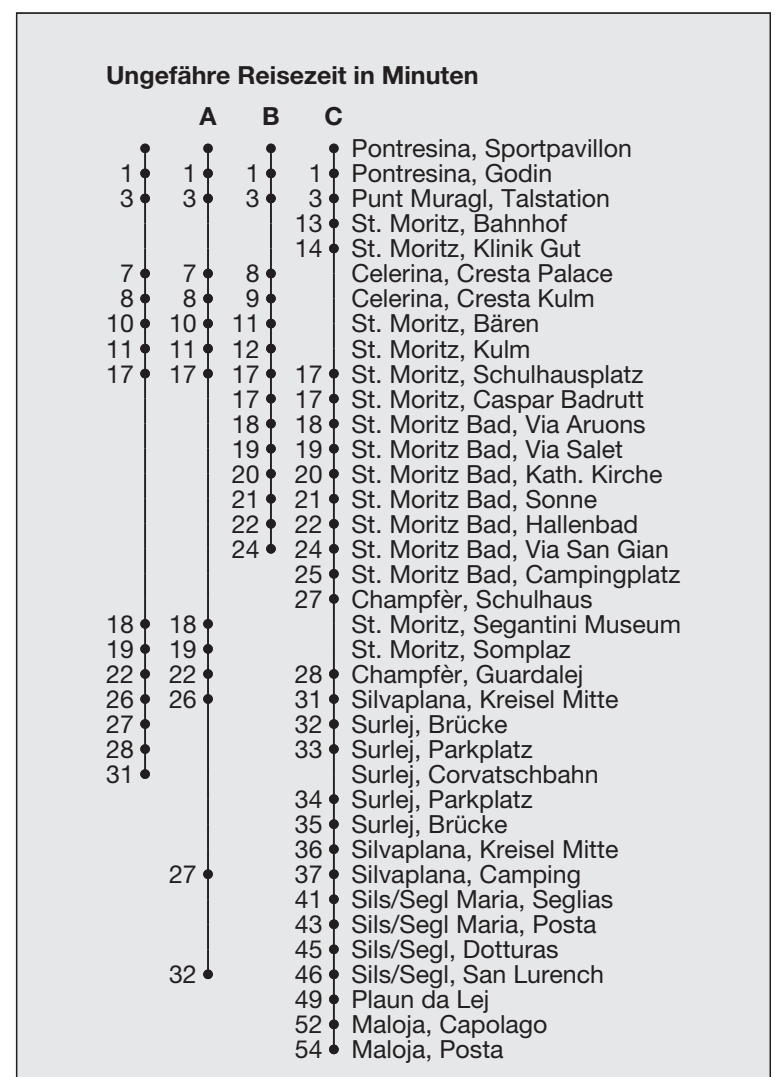

Abfahrten ab **Pontresina, Sportpavillon**

Richtung

Surlej, Corvatschbahn

Gültig von 18. Oktober 2021 bis 26. November 2021

Die Haltestelle Corvatschbahn wird nur bedient, wenn die Bahn in Betrieb ist.

- A** Fahrweg A siehe rechts
- B** Fahrweg B siehe rechts
- C** Fahrweg C siehe rechts
- D** nur freitags
- E** Linie 10
- F** bis Surlej, Parkplatz
- G** bis Silvaplana, Camping
- H** bis Sils/Segl, San Lurench

* Als Sonntage gelten auch: Neujahr, Karfreitag, Ostermontag, Auffahrt, Pfingstmontag, 1. August, Weihnachten, Stephanstag

h	Montag - Freitag	Samstag	Sonn- und Feiertage*	h
5				5
6	53 ^F	53 ^F		6
7	23 ^A 53	23 ^A 53	53	7
8	23	23	23	8
9	23	23	23	9
10	23	23	23	10
11	23 53 ^A _G	23 53 ^A _G	23 53 ^A _G	11
12	23 53 ^A _G	23 53 ^A _G	23 53 ^A _G	12
13	23	23	23	13
14	23	23	23	14
15	23	23	23	15
16	23 ^A 53 ^A _G	23 ^A 53 ^A _G	23 ^A 53 ^A _G	16
17	23 ^A 53 ^A _G	23 ^A 53 ^A _G	23 ^A 53 ^A _G	17
18	23 ^A 53 ^F	23 ^A 53 ^F	23 ^A 53 ^F	18
19	23 ^F 53 ^F	23 ^F 53 ^F	23 ^F 53 ^F	19
20	21 ^E _B 51 ^E _C	21 ^E _B 51 ^E _C	21 ^B 51 ^C	20
21	51 ^E _C	51 ^E _C	51 ^E _C	21
22	21 ^E _B 51 ^E _C	21 ^E _B 51 ^E _C	21 ^E _B 51 ^E _C	22
23	51 ^E _C	51 ^E _C	51 ^E _C	23
0	56 ^{DE} _{CH}	56 ^{EC} _H		0
1				1
2				2
3				3