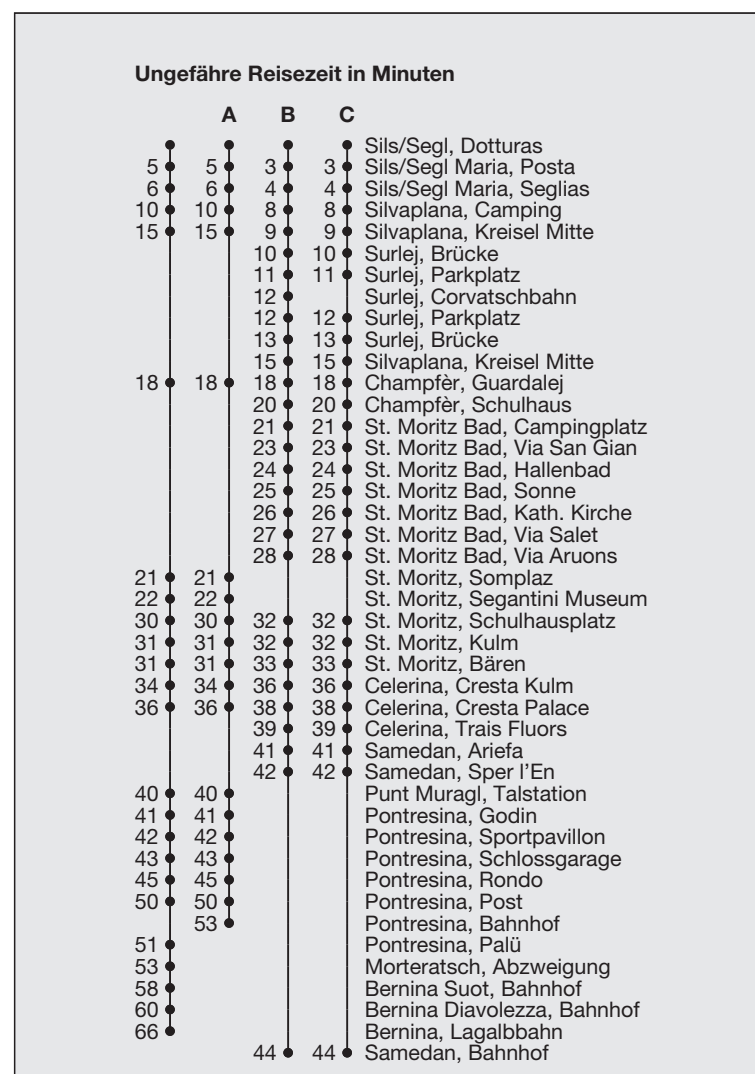

Abfahrten ab **Sils/Segl, Dotturas**

Richtung

Bernina, Lagalbbahn

Gültig von 27. November 2021 bis 18. April 2022

- A Fahrweg A siehe rechts
- B Fahrweg B siehe rechts
- C Fahrweg C siehe rechts
- D nur freitags
- E nicht freitags
- F nur 1.1.22
- G ab St. Moritz, Schulhausplatz als Linie 6 nach Samedan
- H Linie 10

* Als Sonntage gelten auch: Neujahr, Karfreitag, Ostermontag, Auffahrt, Pfingstmontag, 1. August, Weihnachten, Stephanstag

h	Montag - Freitag	Samstag	Sonn- und Feiertage*	h
5				5
6				6
7	01 ^G			7
8	49	49	49	8
9	49	49	49	9
10	49	49	49	10
11	49	49	49	11
12	49	49	49	12
13	49	49	49	13
14	49	49	49	14
15	49	49	49	15
16	49 ^A	49 ^A	49 ^A	16
17	49 ^A	49 ^A	49 ^A	17
18				18
19				19
20				20
21	52 ^{DH} _B 52 ^{EH} _C	52 ^H _C	52 ^H _C	21
22	52 ^{DH} _B 52 ^{EH} _C	52 ^H _C	52 ^H _C	22
23	52 ^{DH} _B 52 ^{EH} _C	52 ^H _C	52 ^H _C	23
0	52 ^{DH} _B	52 ^H _C	52 ^{FH} _C	0
1	52 ^{DH} _B	52 ^H _C	52 ^{FH} _C	1
2	52 ^{DH} _C	52 ^H _C	52 ^{FH} _C	2
3				3