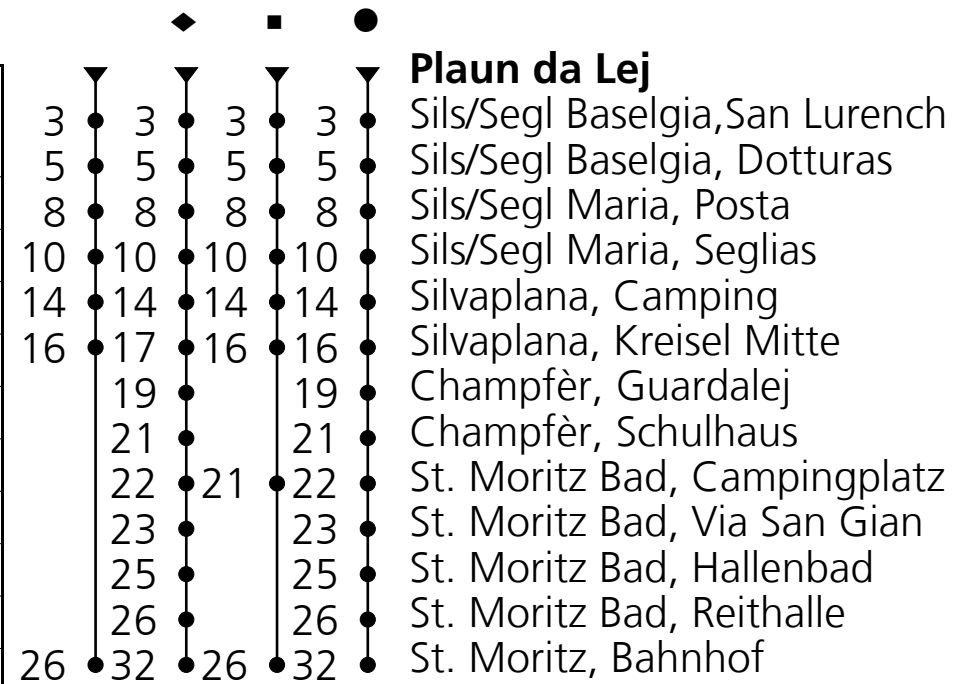

PostAuto AG
 ☎+41 58 341 34 92
 stmoritz@postauto.ch
 www.postauto.ch/graubuenden

Fahrplaninfo

**Ab Plaun da Lej
 Richtung St. Moritz, Bahnhof**

Gültig von 13.06.2020 bis 18.10.2020

🕒	Montag - Freitag	Samstag	Sonn- u. Feiertag
6	24 [◆] _A	24 [◆] _A	24 [◆] _A
7	24 [◆]	24 [◆]	24 [◆]
8	16 [■]	16 [■]	16 [■]
9	16	16	16
10	16	16	16
11	16	16	16
12	16	16	16
13	16	16	16
14	16	16	16
15	16 [■]	16 [■]	16 [■]
16	09 [●] 16 [■]	09 [●] 16 [■]	09 [●] 16 [■]
17	16	16	16
18	18 [◆]	18 [◆]	18 [◆]
19	18 [◆]	18 [◆]	18 [◆]
20	18 [◆]	18 [◆]	18 [◆]
21	18 [◆]	18 [◆]	18 [◆]

Ungefähre Reisezeit
 in Minuten

A = Wird durch Engadin Bus
 gefahren

Feiertage: 1. und 2. Januar, 10. und 13. April, 21. Mai, 1. Juni, 1. August, 25. und 26. Dezember