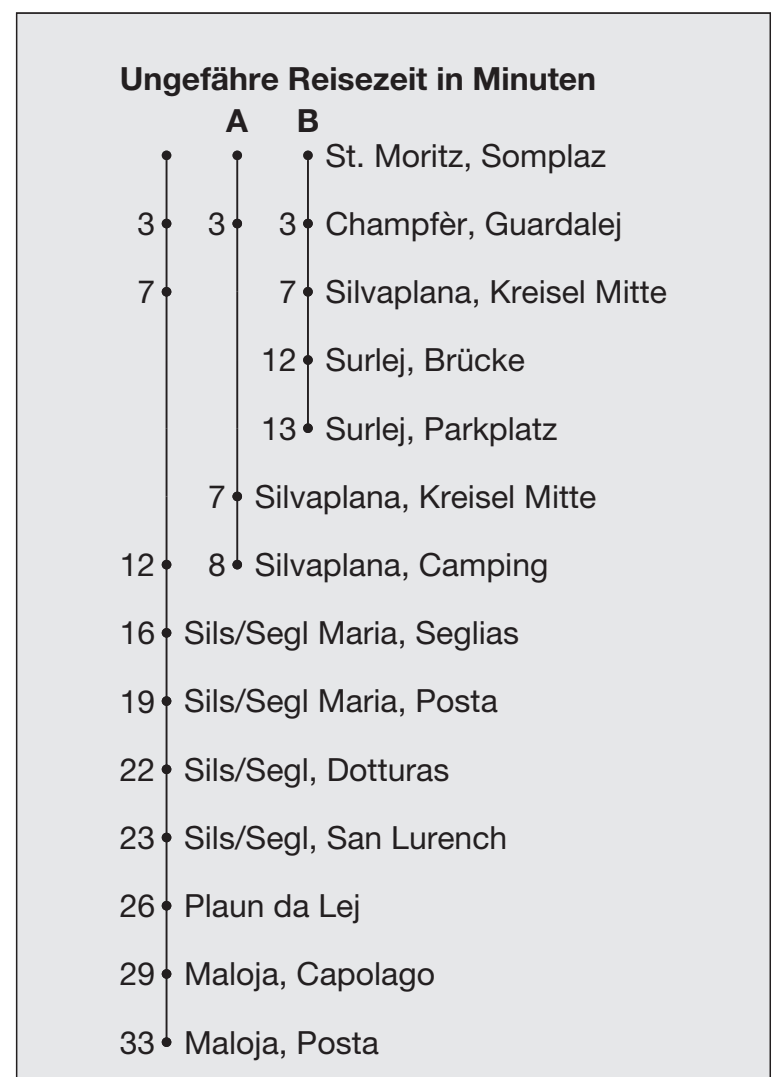

Abfahrten ab **St. Moritz, Somplaz**

Richtung

Surlej, Parkplatz / Maloja

Gültig von 13. Juni 2020 bis 18. Oktober 2020

- A Fahrweg A siehe rechts
- B Fahrweg B siehe rechts
- C bis Sils/Segl, San Lurench

* Als Sonntage gelten auch: Neujahr, Karfreitag, Ostermontag, Auffahrt, Pfingstmontag, 1. August, Weihnachten, Stephanstag

h	Montag - Freitag	Samstag	Sonn- und Feiertage*	h
5				5
6				6
7	12 ^B 42 ^B	12 ^B 42 ^B		7
8	12 ^A 42	12 ^A 42	12 ^A 42	8
9	12 ^A 42	12 ^A 42	12 ^A 42	9
10	12 ^A 42	12 ^A 42	12 ^A 42	10
11	12 42	12 42	12 42	11
12	12 ^A 42	12 ^A 42	12 ^A 42	12
13	12 ^A 42	12 ^A 42	12 ^A 42	13
14	12 42	12 42	12 42	14
15	12 ^A 42	12 ^A 42	12 ^A 42	15
16	12 ^A 42	12 ^A 42	12 ^A 42	16
17	12 ^A 42 ^C	12 ^A 42 ^C	12 ^A 42 ^C	17
18	12 ^A 42 ^C	12 ^A 42 ^C	12 ^A 42 ^C	18
19	12 ^B 42 ^B	12 ^B 42 ^B	12 ^B 42 ^B	19
20	12 ^B	12 ^B	12 ^B	20
21				21
22				22
23				23
0				0
1				1
2				2
3				3