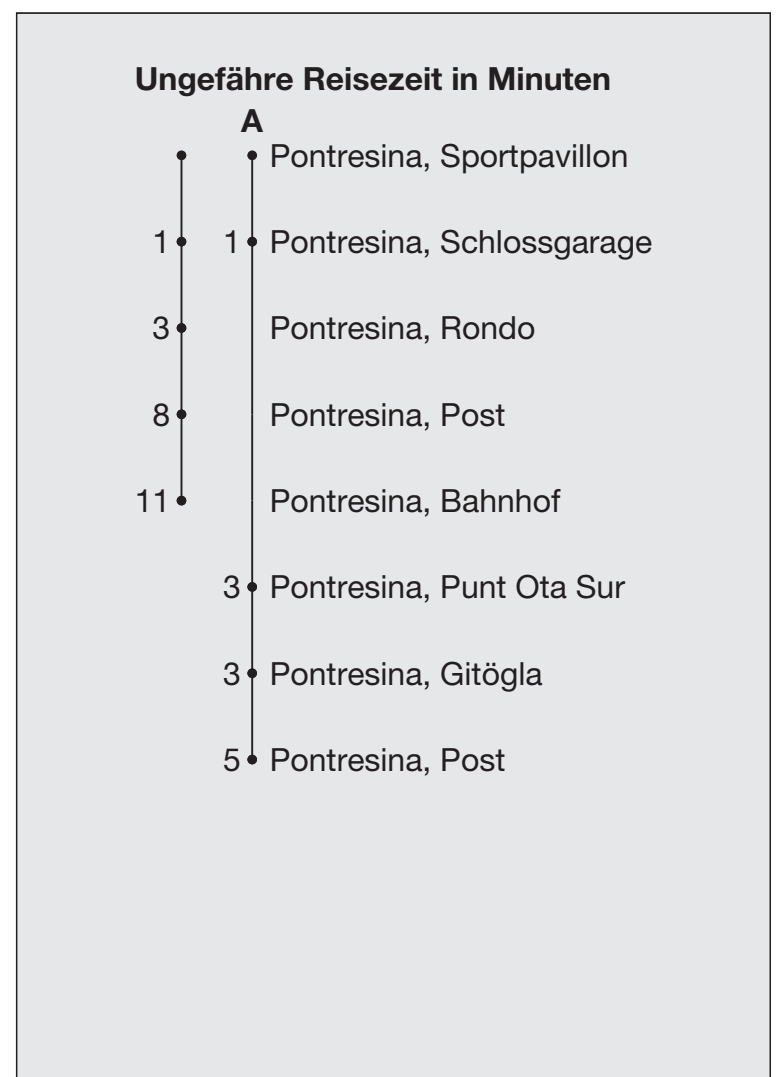

Abfahrten ab **Pontresina, Sportpavillon**

Richtung

Pontresina

Gültig von 13. Juni 2020 bis 18. Oktober 2020

A Fahrweg A siehe rechts

* Als Sonntage gelten auch: Neujahr, Karfreitag, Ostermontag, Auffahrt, Pfingstmontag, 1. August, Weihnachten, Stephanstag

h	Montag - Freitag	Samstag	Sonn- und Feiertage*	h
5				5
6				6
7				7
8	01 31	01 31	01 31	8
9	01 31	01 31	01 31	9
10	01 31	01 31	01 31	10
11	01 31	01 31	01 31	11
12	01 31	01 31	01 31	12
13	01 31	01 31	01 31	13
14	01 31	01 31	01 31	14
15	01 31	01 31	01 31	15
16	01 31	01 31	01 31	16
17	01 31	01 31	01 31	17
18	01 31	01 31	01 31	18
19	01 ^A 31	01 ^A	01 ^A	19
20	01 ^A	01 ^A	01 ^A	20
21				21
22				22
23				23
0				0
1				1
2				2
3				3