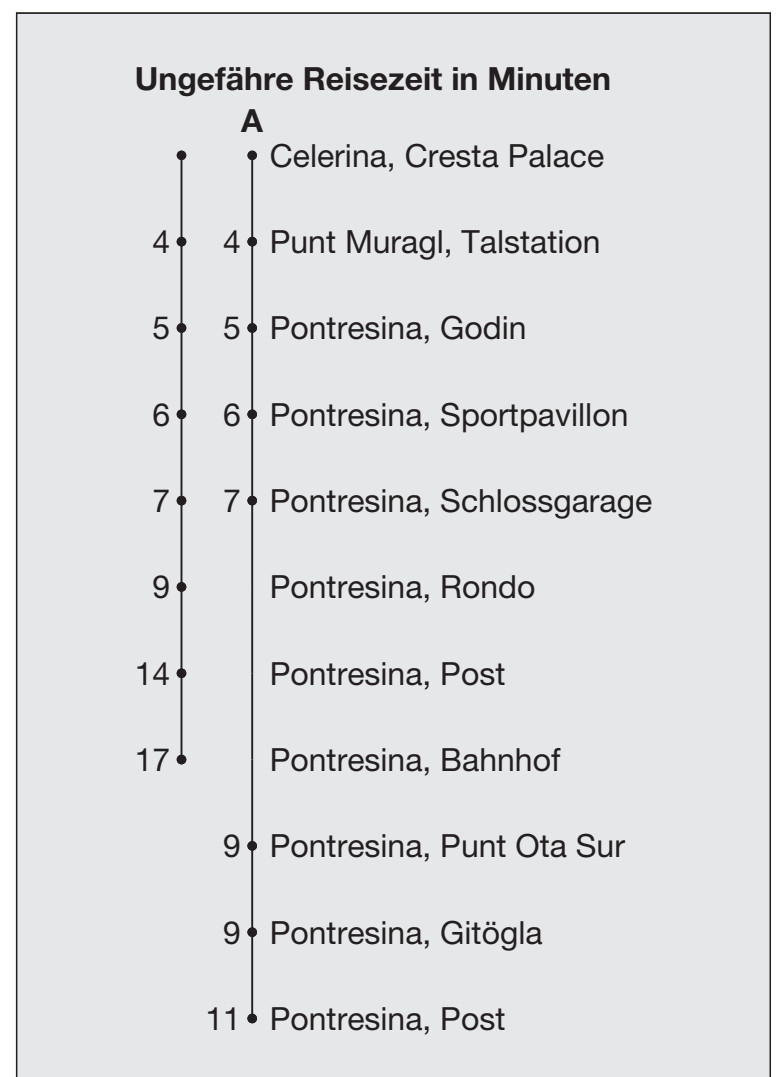

Abfahrten ab **Celerina, Cresta Palace**

Richtung

Pontresina

Gültig von 13. Juni 2020 bis 18. Oktober 2020

A Fahrweg A siehe rechts

B nur freitags

C Linie 10 nach Samedan - Pontresina

* Als Sonntage gelten auch: Neujahr, Karfreitag, Ostermontag, Auffahrt, Pfingstmontag, 1. August, Weihnachten, Stephanstag