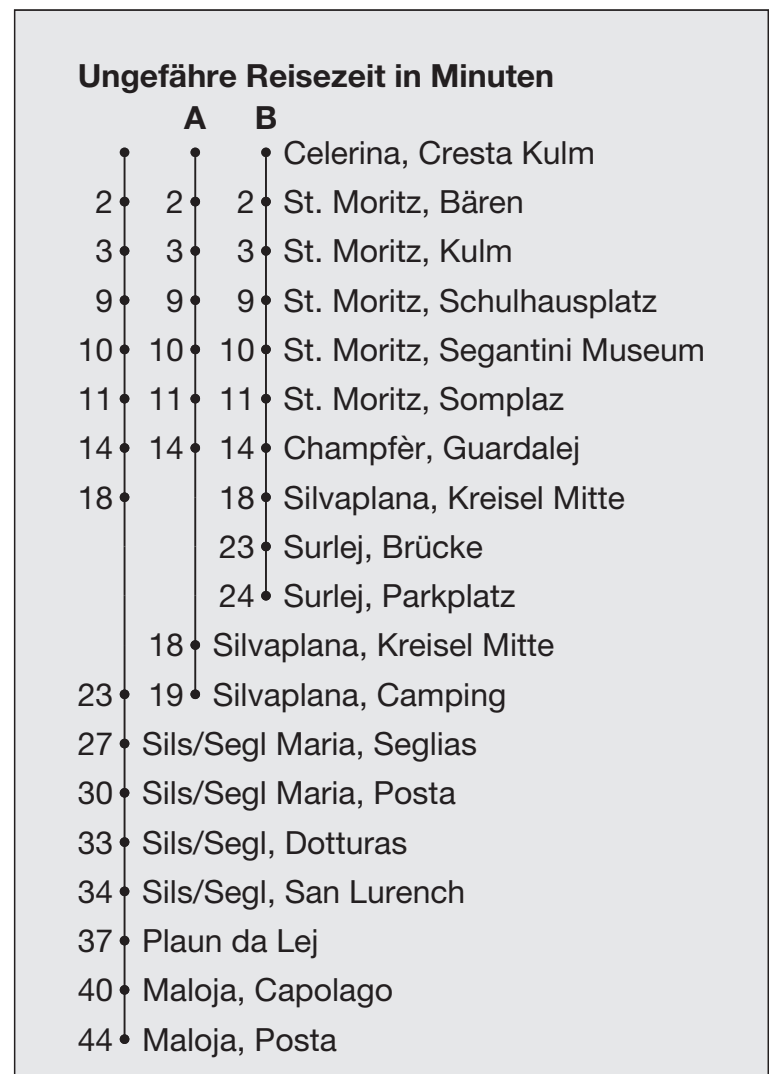

Abfahrten ab **Celerina, Cresta Kulm**

Richtung

**Surlej, Parkplatz / Maloja**

Gültig von 13. Juni 2020 bis 18. Oktober 2020

- A Fahrweg A siehe rechts
- B Fahrweg B siehe rechts
- C nur freitags
- D Linie 10 nach St.Moritz Dorf-Bhf-Bad - Silvaplana - Sils - Maloja
- E bis Sils/Segl, San Lurench

\* Als Sonntage gelten auch: Neujahr, Karfreitag, Ostermontag, Auffahrt, Pfingstmontag, 1. August, Weihnachten, Stephanstag

h	Montag - Freitag	Samstag	Sonn- und Feiertage*	h
5				5
6				6
7	01 <sup>B</sup> 31 <sup>B</sup>	01 <sup>B</sup> 31 <sup>B</sup>		7
8	01 <sup>A</sup> 31	01 <sup>A</sup> 31	01 <sup>A</sup> 31	8
9	01 <sup>A</sup> 31	01 <sup>A</sup> 31	01 <sup>A</sup> 31	9
10	01 <sup>A</sup> 31	01 <sup>A</sup> 31	01 <sup>A</sup> 31	10
11	01 31	01 31	01 31	11
12	01 <sup>A</sup> 31	01 <sup>A</sup> 31	01 <sup>A</sup> 31	12
13	01 <sup>A</sup> 31	01 <sup>A</sup> 31	01 <sup>A</sup> 31	13
14	01 31	01 31	01 31	14
15	01 <sup>A</sup> 31	01 <sup>A</sup> 31	01 <sup>A</sup> 31	15
16	01 <sup>A</sup> 31	01 <sup>A</sup> 31	01 <sup>A</sup> 31	16
17	01 <sup>A</sup> 31 <sup>E</sup>	01 <sup>A</sup> 31 <sup>E</sup>	01 <sup>A</sup> 31 <sup>E</sup>	17
18	01 <sup>A</sup> 31 <sup>E</sup>	01 <sup>A</sup> 31 <sup>E</sup>	01 <sup>A</sup> 31 <sup>E</sup>	18
19	01 <sup>B</sup> 31 <sup>B</sup>	01 <sup>B</sup> 31 <sup>B</sup>	01 <sup>B</sup> 31 <sup>B</sup>	19
20	01 <sup>B</sup> 51 <sup>D</sup>	01 <sup>B</sup> 51 <sup>D</sup>	01 <sup>B</sup> 51 <sup>D</sup>	20
21	51 <sup>D</sup>	51 <sup>D</sup>	51 <sup>D</sup>	21
22	51 <sup>D</sup>	51 <sup>D</sup>	51 <sup>D</sup>	22
23	51 <sup>D</sup>	51 <sup>D</sup>	51 <sup>D</sup>	23
0	51 <sup>CD</sup>	51 <sup>D</sup>		0
1	51 <sup>CD</sup>	51 <sup>D</sup>		1
2	51 <sup>CD</sup>	51 <sup>D</sup>		2
3				3