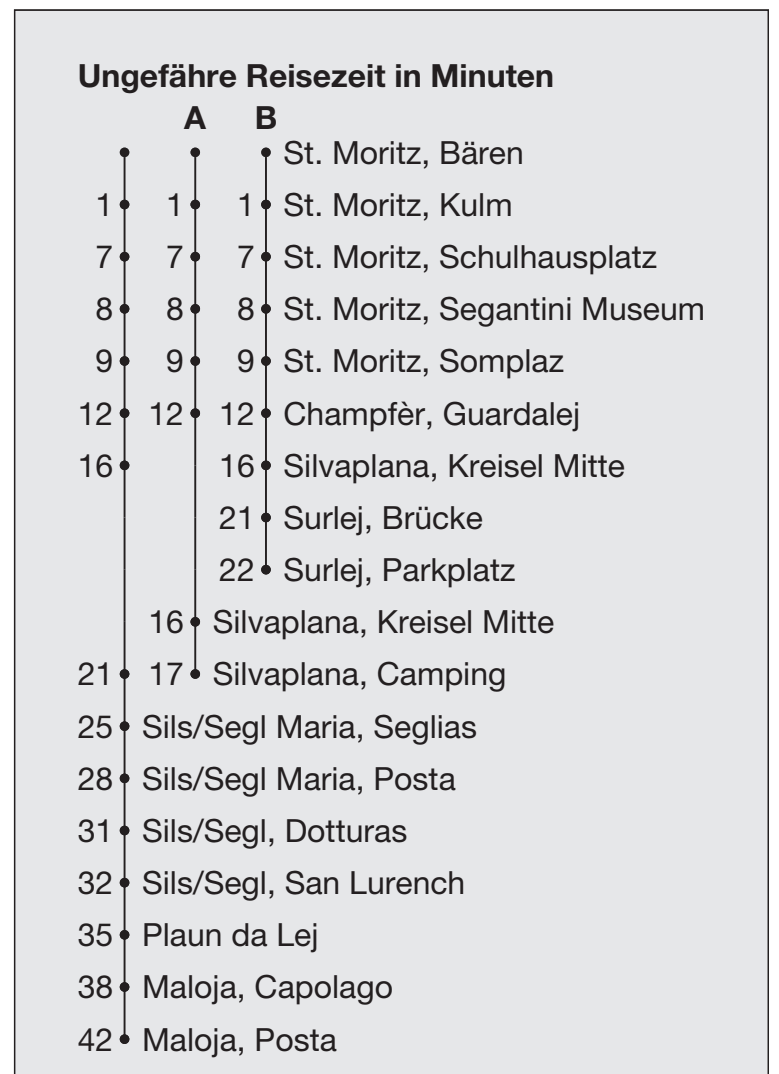

**Abfahrten ab St. Moritz, Bären**

Richtung

**Surlej, Parkplatz / Maloja**

Gültig von 13. Juni 2020 bis 18. Oktober 2020

- A** Fahrweg A siehe rechts
- B** Fahrweg B siehe rechts
- C** nur freitags
- D** Linie 10 nach St.Moritz Dorf-Bhf-Bad - Silvaplana - Sils - Maloja
- E** bis Sils/Segl, San Lurench

\* Als Sonntage gelten auch: Neujahr, Karfreitag, Ostermontag, Auffahrt, Pfingstmontag, 1. August, Weihnachten, Stephanstag

h	Montag - Freitag	Samstag	Sonn- und Feiertage*	h
5				5
6				6
7	03 <sup>B</sup> 33 <sup>B</sup>	03 <sup>B</sup> 33 <sup>B</sup>		7
8	03 <sup>A</sup> 33	03 <sup>A</sup> 33	03 <sup>A</sup> 33	8
9	03 <sup>A</sup> 33	03 <sup>A</sup> 33	03 <sup>A</sup> 33	9
10	03 <sup>A</sup> 33	03 <sup>A</sup> 33	03 <sup>A</sup> 33	10
11	03 33	03 33	03 33	11
12	03 <sup>A</sup> 33	03 <sup>A</sup> 33	03 <sup>A</sup> 33	12
13	03 <sup>A</sup> 33	03 <sup>A</sup> 33	03 <sup>A</sup> 33	13
14	03 33	03 33	03 33	14
15	03 <sup>A</sup> 33	03 <sup>A</sup> 33	03 <sup>A</sup> 33	15
16	03 <sup>A</sup> 33	03 <sup>A</sup> 33	03 <sup>A</sup> 33	16
17	03 <sup>A</sup> 33 <sup>E</sup>	03 <sup>A</sup> 33 <sup>E</sup>	03 <sup>A</sup> 33 <sup>E</sup>	17
18	03 <sup>A</sup> 33 <sup>E</sup>	03 <sup>A</sup> 33 <sup>E</sup>	03 <sup>A</sup> 33 <sup>E</sup>	18
19	03 <sup>B</sup> 33 <sup>B</sup>	03 <sup>B</sup> 33 <sup>B</sup>	03 <sup>B</sup> 33 <sup>B</sup>	19
20	03 <sup>B</sup> 53 <sup>D</sup>	03 <sup>B</sup> 53 <sup>D</sup>	03 <sup>B</sup> 53 <sup>D</sup>	20
21	53 <sup>D</sup>	53 <sup>D</sup>	53 <sup>D</sup>	21
22	53 <sup>D</sup>	53 <sup>D</sup>	53 <sup>D</sup>	22
23	53 <sup>D</sup>	53 <sup>D</sup>	53 <sup>D</sup>	23
0	53 <sup>CD</sup>	53 <sup>D</sup>		0
1	53 <sup>CD</sup>	53 <sup>D</sup>		1
2	53 <sup>CD</sup>	53 <sup>D</sup>		2
3				3