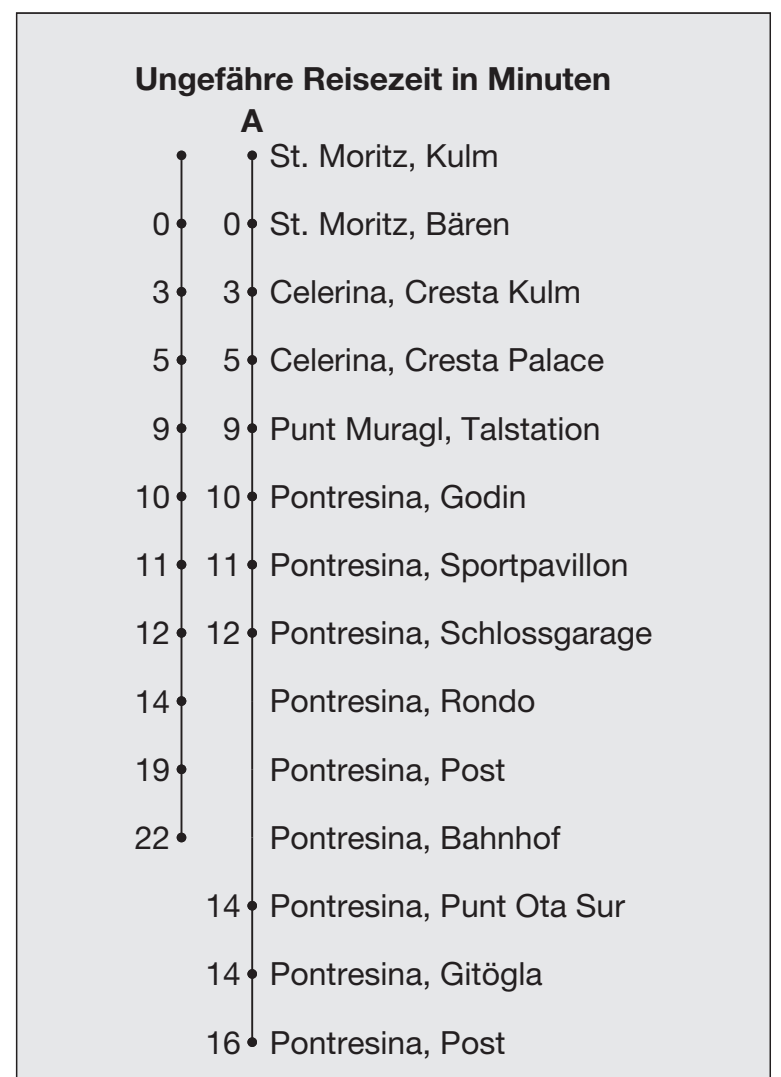

Abfahrten ab **St. Moritz, Kulm**

Richtung

Pontresina

Gültig von 13. Juni 2020 bis 18. Oktober 2020

A Fahrweg A siehe rechts

B nur freitags

C Linie 10 nach Celerina - Samedan - Pontresina

* Als Sonntage gelten auch: Neujahr, Karfreitag, Ostermontag, Auffahrt, Pfingstmontag, 1. August, Weihnachten, Stephanstag