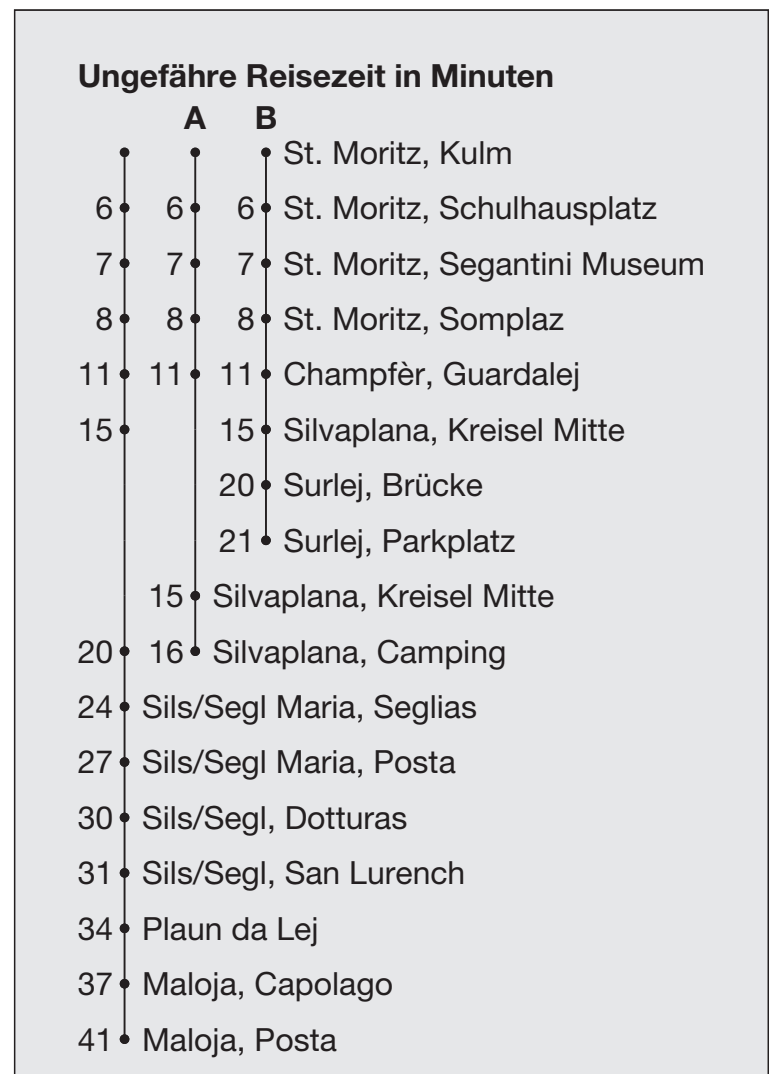

Abfahrten ab **St. Moritz, Kulm**

Richtung

Surlej, Parkplatz / Maloja

Gültig von 13. Juni 2020 bis 18. Oktober 2020

- A** Fahrweg A siehe rechts
- B** Fahrweg B siehe rechts
- C** nur freitags
- D** Linie 10 nach St.Moritz Dorf-Bhf-Bad - Silvaplana - Sils - Maloja
- E** bis Sils/Segl, San Lurench

* Als Sonntage gelten auch: Neujahr, Karfreitag, Ostermontag, Auffahrt, Pfingstmontag, 1. August, Weihnachten, Stephanstag

h	Montag - Freitag	Samstag	Sonn- und Feiertage*	h
5				5
6				6
7	04 ^B 34 ^B	04 ^B 34 ^B		7
8	04 ^A 34	04 ^A 34	04 ^A 34	8
9	04 ^A 34	04 ^A 34	04 ^A 34	9
10	04 ^A 34	04 ^A 34	04 ^A 34	10
11	04 34	04 34	04 34	11
12	04 ^A 34	04 ^A 34	04 ^A 34	12
13	04 ^A 34	04 ^A 34	04 ^A 34	13
14	04 34	04 34	04 34	14
15	04 ^A 34	04 ^A 34	04 ^A 34	15
16	04 ^A 34	04 ^A 34	04 ^A 34	16
17	04 ^A 34 ^E	04 ^A 34 ^E	04 ^A 34 ^E	17
18	04 ^A 34 ^E	04 ^A 34 ^E	04 ^A 34 ^E	18
19	04 ^B 34 ^B	04 ^B 34 ^B	04 ^B 34 ^B	19
20	04 ^B 54 ^D	04 ^B 54 ^D	04 ^B 54 ^D	20
21	54 ^D	54 ^D	54 ^D	21
22	54 ^D	54 ^D	54 ^D	22
23	54 ^D	54 ^D	54 ^D	23
0	54 ^{CD}	54 ^D		0
1	54 ^{CD}	54 ^D		1
2	54 ^{CD}	54 ^D		2
3				3