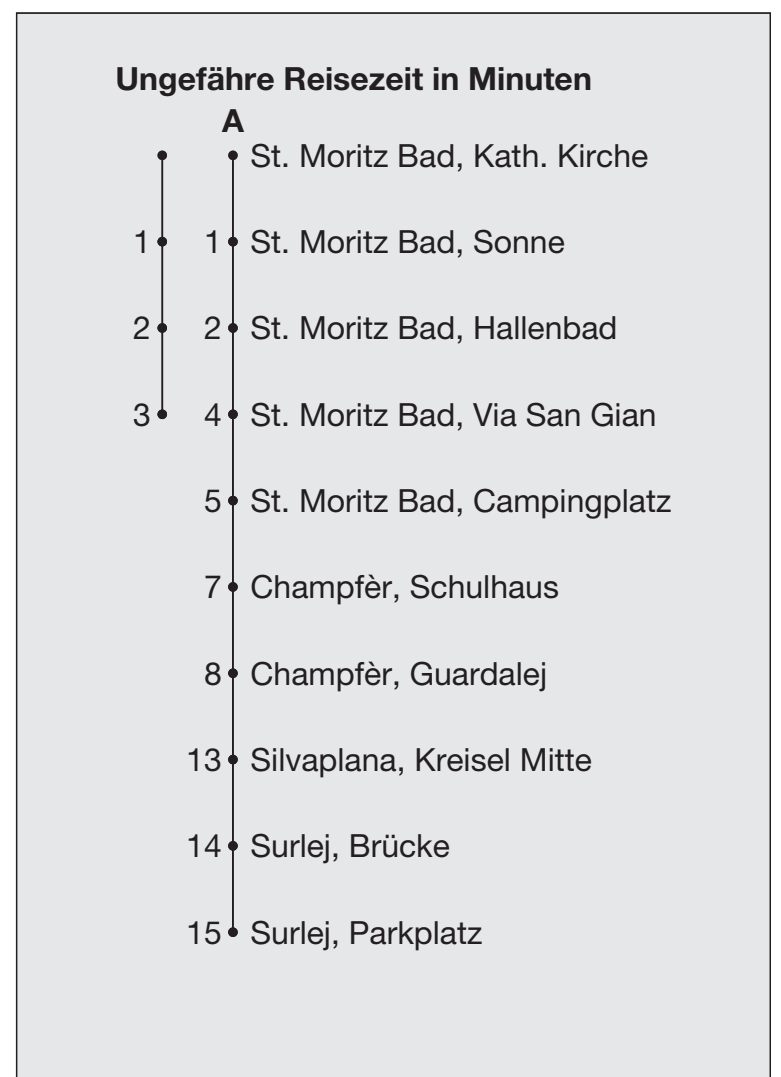

Abfahrten ab **St. Moritz Bad, Kath. Kirche**

Richtung

**St. Moritz Bad, Via San Gian**

Gültig von 19. Oktober 2020 bis 27. November 2020

A Fahrweg A siehe rechts

\* Als Sonntage gelten auch: Neujahr, Karfreitag, Ostermontag, Auffahrt, Pfingstmontag, 1. August, Weihnachten, Stephanstag

h	Montag - Freitag	Samstag	Sonn- und Feiertage*	h
5				5
6	46 <sup>A</sup>			6
7	22 32 52	22 32 52	32	7
8	22 42 52	22 42 52	22 42 52	8
9	22 42 52	22 42 52	22 42 52	9
10	22 42 52	22 42 52	22 42 52	10
11	22 42 52	22 42 52	22 42 52	11
12	22 42 52	22 42 52	22 42 52	12
13	22 32 42 52	22 32 42 52	22 42 52	13
14	22 42 52	22 42 52	22 42 52	14
15	22 42 52	22 42 52	22 42 52	15
16	22 42 52	22 42 52	22 42 52	16
17	22 42 52	22 42 52	22 42 52	17
18	22 42 52	22 42 52	22 42 52	18
19	22 52	22 52	22 52	19
20	22	22	22	20
21	33	33	33	21
22				22
23				23
0				0
1				1
2				2
3				3