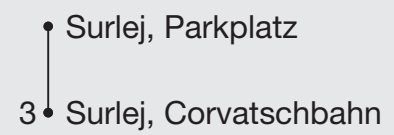

Ungefähre Reisezeit in Minuten

Abfahrten ab **Surlej, Parkplatz**

Richtung

Surlej, Corvatschbahn

Gültig von 19. Oktober 2020 bis 27. November 2020

Die Haltestelle Corvatschbahn wird nur bedient, wenn die Bahn in Betrieb ist.