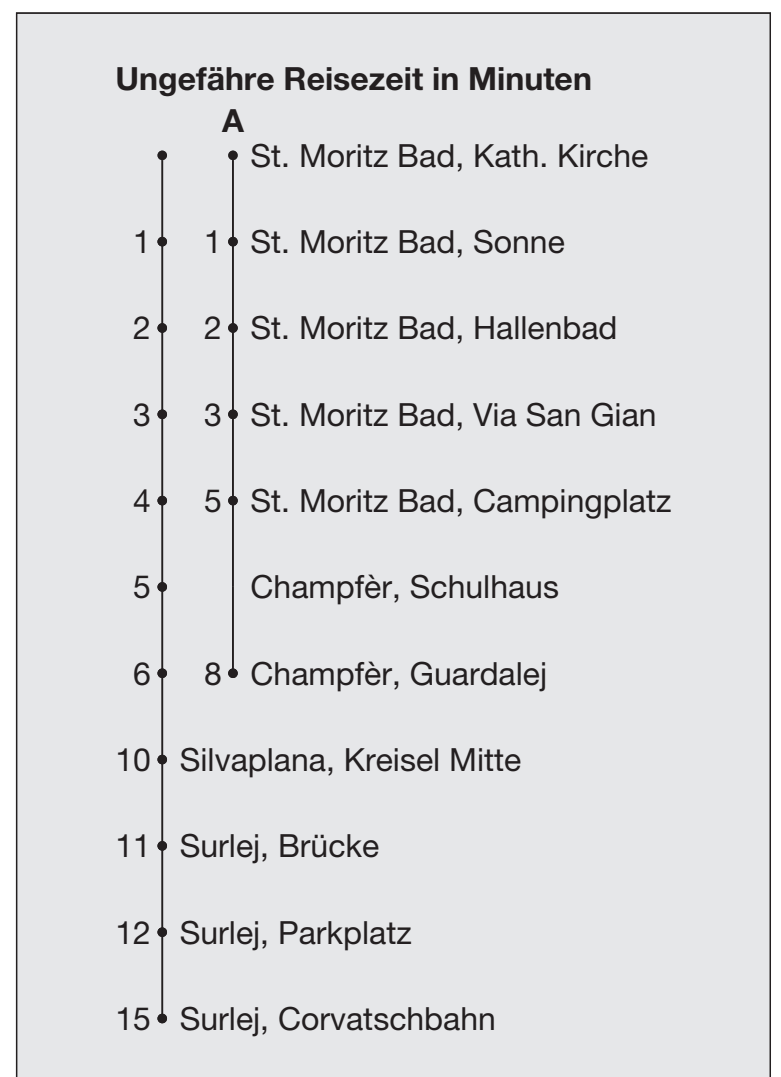

Abfahrten ab **St. Moritz Bad, Kath. Kirche**

Richtung

Surlej, Corvatschbahn

Gültig von 19. Oktober 2020 bis 27. November 2020

Die Haltestelle Corvatschbahn wird nur bedient, wenn die Bahn in Betrieb ist.

A Fahrweg A siehe rechts

B bis St. Moritz Bad, Via San Gian

C bis Surlej, Parkplatz

* Als Sonntage gelten auch: Neujahr, Karfreitag, Ostermontag, Auffahrt, Pfingstmontag, 1. August, Weihnachten, Stephanstag