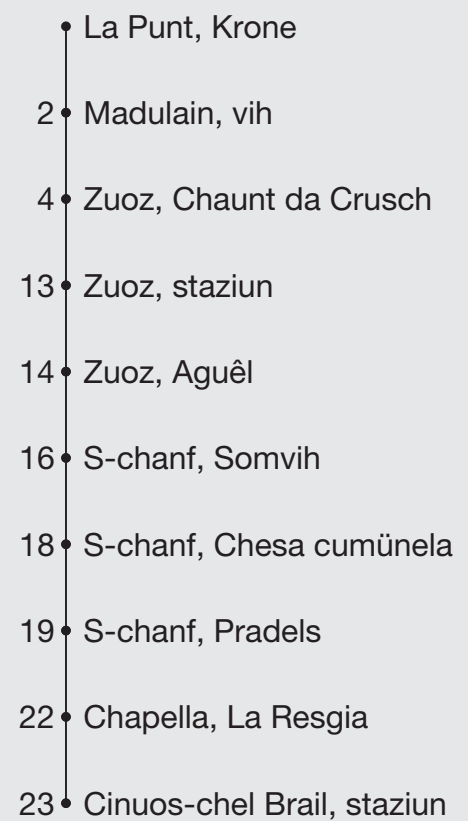

Abfahrten ab **La Punt, Krone**

Richtung

Cinuos-chel Brail, staziun

Gültig von 28. November 2020 bis 18. April 2021

- **A** nicht freitags, nicht 31.12.20
- **B** nur freitags, auch 31.12.20
- **C** bis S-chanf, Chesa cumünela

* Als Sonntage gelten auch: Neujahr, Karfreitag, Ostermontag, Auffahrt, Pfingstmontag, 1. August, Weihnachten, Stephanstag

Ungefähre Reisezeit in Minuten

h	Montag - Freitag	Samstag	Sonn- und Feiertage*	h
5				5
6	47			6
7	17 47^C			7
8	17 47^C	17	17	8
9	17	17	17	9
10	17	17	17	10
11	17 47^C	17	17	11
12	17	17	17	12
13	17 47^C	17	17	13
14	17	17	17	14
15	17 47^C	17	17	15
16	17 47^C	17	17	16
17	17	17	17	17
18	17			18
19				19
20				20
21				21
22				22
23	48^A 48^C		48^C	23
0	48^B 48^C 48^A	48^C	48	0
1	48^B 48^C	48^C		1
2	48^B 48^C	48^C		2
3	48^B	48		3