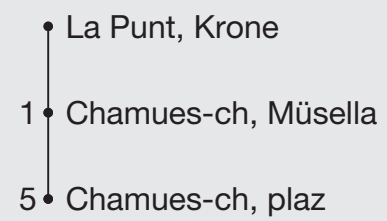

Abfahrten ab **La Punt, Krone**

Richtung

**Chamues-ch, plaz**

Gültig von 28. November 2020 bis 18. April 2021

Ungefähre Reisezeit in Minuten

\* Als Sonntage gelten auch: Neujahr, Karfreitag, Ostermontag, Auffahrt, Pfingstmontag, 1. August, Weihnachten, Stephanstag