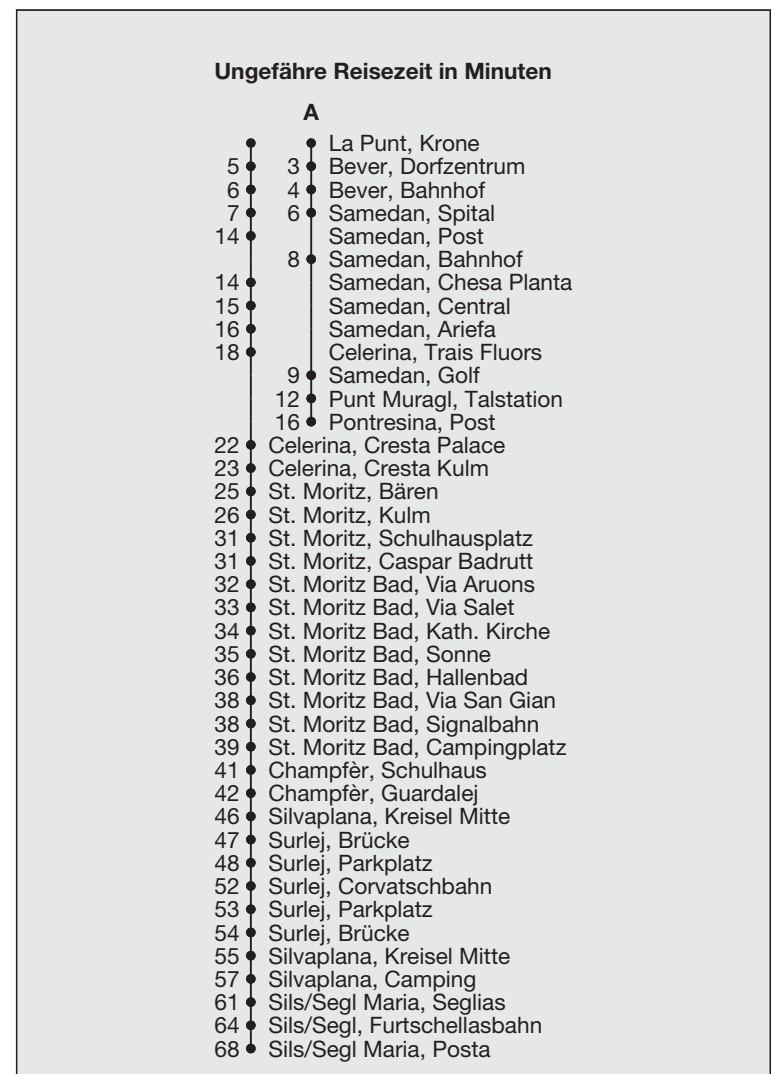

Abfahrten ab **La Punt, Krone**

Richtung

Sils/Segl Maria, Posta

Gültig von 28. November 2020 bis 18. April 2021

Die Haltestellen Signalbahn, Corvatsch- und Furtschellasbahn werden nur bedient, wenn die Bergbahnen in Betrieb sind.

- A** Fahrweg A siehe rechts
- B** nicht freitags, nicht 31.12.20
- C** nur freitags, auch 31.12.20
- D** Linie 10
- E** bis St. Moritz Bad, Via San Gian

* Als Sonntage gelten auch: Neujahr, Karfreitag, Ostermontag, Auffahrt, Pfingstmontag, 1. August, Weihnachten, Stephanstag

h	Montag - Freitag	Samstag	Sonn- und Feiertage*	h
5				5
6	49 ^E			6
7	19 49	19 49	49	7
8	19 49	19 49	19 49	8
9	19 49	19 49	19 49	9
10	19 49	19 49	19 49	10
11	19 49	19 49	19 49	11
12	19 49	19 49	19 49	12
13	19 39	19 49	19 49	13
14	19 49	19 49	19 49	14
15	19 49	19 49	19 49	15
16	19 49 ^E	19 49 ^E	19 49 ^E	16
17	19 ^E 49 ^E	19 ^E 49 ^E	19 ^E 49 ^E	17
18	19 ^E 49 ^E	19 ^E	19 ^E	18
19	19 ^E			19
20				20
21				21
22				22
23				23
0	09 ^{BD} _A		09 ^D _A	0
1	09 ^{CD} _A	09 ^D _A		1
2	09 ^{CD} _A	09 ^D _A		2
3	09 ^{CD} _A	09 ^D _A		3