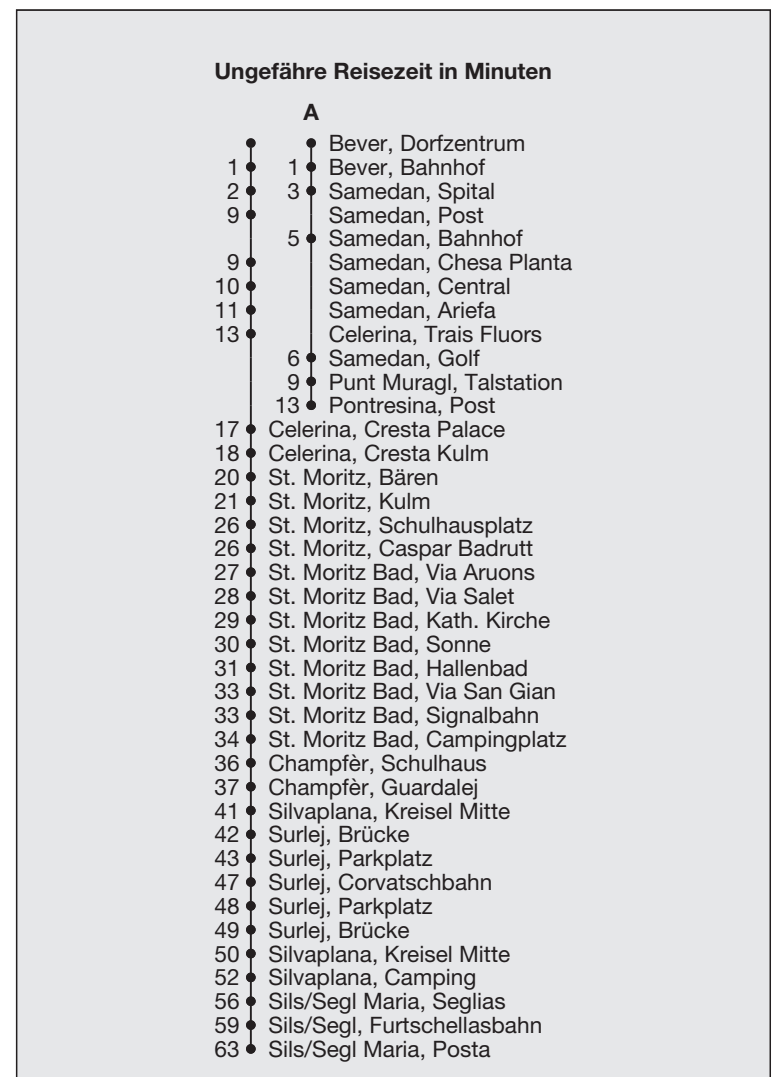

Abfahrten ab **Bever, Dorfzentrum**

Richtung

Sils/Segl Maria, Posta

Gültig von 28. November 2020 bis 18. April 2021

Die Haltestellen Signalbahn, Corvatsch- und Furtschellasbahn werden nur bedient, wenn die Bergbahnen in Betrieb sind.

- A** Fahrweg A siehe rechts
- B** nicht freitags, nicht 31.12.20
- C** nur freitags, auch 31.12.20
- D** Linie 10
- E** bis St. Moritz Bad, Via San Gian

* Als Sonntage gelten auch: Neujahr, Karfreitag, Ostermontag, Auffahrt, Pfingstmontag, 1. August, Weihnachten, Stephanstag

h	Montag - Freitag	Samstag	Sonn- und Feiertage*	h
5				5
6	54 ^E			6
7	24 54	24 54	54	7
8	24 54	24 54	24 54	8
9	24 54	24 54	24 54	9
10	24 54	24 54	24 54	10
11	24 54	24 54	24 54	11
12	24 54	24 54	24 54	12
13	24 44	24 54	24 54	13
14	24 54	24 54	24 54	14
15	24 54	24 54	24 54	15
16	24 54 ^E	24 54 ^E	24 54 ^E	16
17	24 ^E 54 ^E	24 ^E 54 ^E	24 ^E 54 ^E	17
18	24 ^E 54 ^E	24 ^E	24 ^E	18
19	24 ^E			19
20				20
21				21
22				22
23				23
0	12 ^{BD} _A		12 ^D _A	0
1	12 ^{CD} _A	12 ^D _A		1
2	12 ^{CD} _A	12 ^D _A		2
3	12 ^{CD} _A	12 ^D _A		3