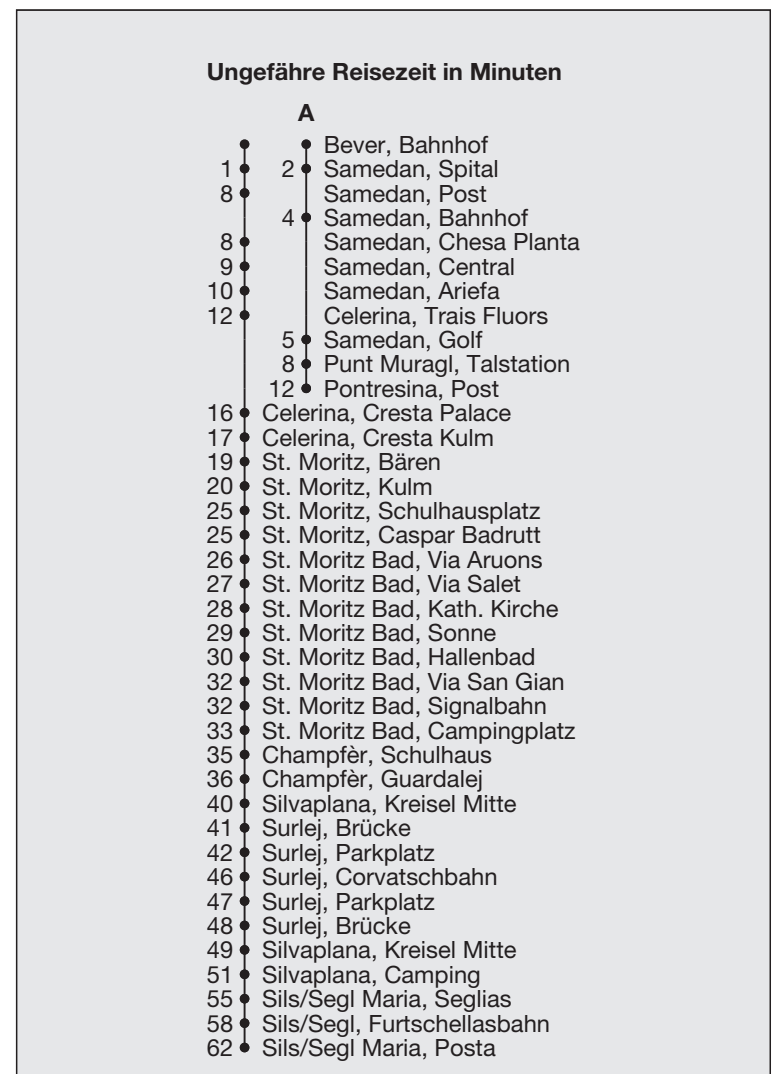

Abfahrten ab **Bever, Bahnhof**

Richtung

Sils/Segl Maria, Posta

Gültig von 28. November 2020 bis 18. April 2021

Die Haltestellen Signalbahn, Corvatsch- und Furtschellasbahn werden nur bedient, wenn die Bergbahnen in Betrieb sind.

- A** Fahrweg A siehe rechts
- B** nicht freitags, nicht 31.12.20
- C** nur freitags, auch 31.12.20
- D** Linie 10
- E** bis St. Moritz Bad, Via San Gian

* Als Sonntage gelten auch: Neujahr, Karfreitag, Ostermontag, Auffahrt, Pfingstmontag, 1. August, Weihnachten, Stephanstag