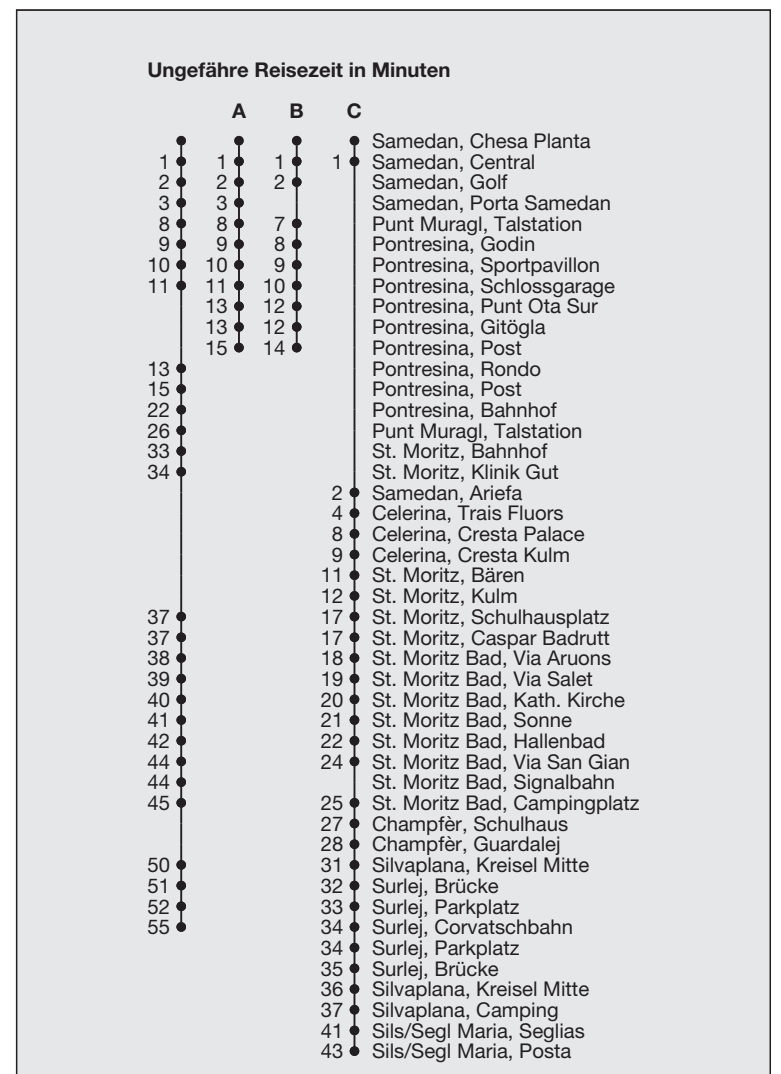

Abfahrten ab **Samedan, Chesa Planta**

Richtung

Pontresina / Surlej, Corvatschbahn

Gültig von 28. November 2020 bis 18. April 2021

Die Haltestellen Signalbahn und Corvatschbahn werden nur bedient, wenn die Bahnen in Betrieb sind.

- **A** Fahrweg A siehe rechts
- **B** Fahrweg B siehe rechts
- **C** Fahrweg C siehe rechts
- **D** nur freitags, auch 31.12.20
- **E** nicht freitags, nicht 31.12.20
- **F** Linie 10
- **G** bis St. Moritz Bad, Via San Gian
- **H** bis Surlej, Parkplatz

* Als Sonntage gelten auch: Neujahr, Karfreitag, Ostermontag, Auffahrt, Pfingstmontag, 1. August, Weihnachten, Stephanstag

h	Montag - Freitag	Samstag	Sonn- und Feiertage*	h
5				5
6				6
7	03^B 32^A	03^B 32^A		7
8	02 32	02 32	02 32	8
9	02 32	02 32	02 32	9
10	02 32	02 32	02 32	10
11	02 32	02 32	02 32	11
12	02 32	02 32	02 32	12
13	02 32	02 32	02 32	13
14	02 32	02 32	02 32	14
15	02 32	02 32	02 32	15
16	02 32	02 32	02 32	16
17	02 32^D 32^E_H	02 32^H	02 32^H	17
18	02^D 02^E_H 32^D 32^E_G	02^H 32^G	02^H 32^G	18
19	02^A 32^A	02^A 32^A	02^A 32^A	19
20				20
21	21^{EF}_{CG} 21^{DF}_C	21^{FC}_G	21^{FC}_G	21
22				22
23				23
0				0
1				1
2				2
3				3