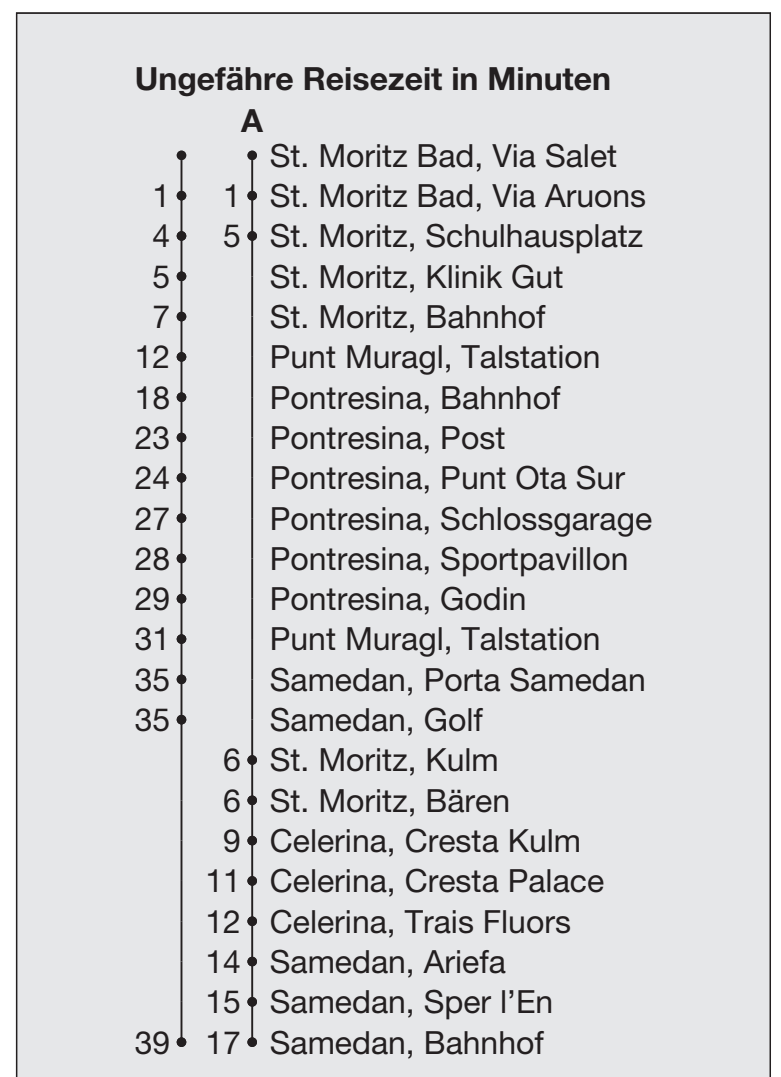

Abfahrten ab **St. Moritz Bad, Via Salet**

Richtung

St. Moritz, Schulhausplatz / Pontresina / Samedan

Gültig von 28. November 2020 bis 18. April 2021

- A Fahrweg A siehe rechts
- B nur freitags, auch 31.12.20
- C Linie 10
- D bis St. Moritz, Schulhausplatz
- E bis St. Moritz, Bahnhof
- F bis Pontresina, Bahnhof

* Als Sonntage gelten auch: Neujahr, Karfreitag, Ostermontag, Auffahrt, Pfingstmontag, 1. August, Weihnachten, Stephanstag

h	Montag - Freitag	Samstag	Sonn- und Feiertage*	h
5				5
6	24 ^F 44 ^E	24 ^F 44 ^E		6
7	14 24 ^E 44 ^E	14 24 ^E 44 ^E	14 44 ^E	7
8	14 44	14 44	14 44	8
9	14 44	14 44	14 44	9
10	14 44	14 44	14 44	10
11	14 44	14 44	14 44	11
12	14 44	14 44	14 44	12
13	14 44	14 44	14 44	13
14	14 44	14 44	14 44	14
15	14 44	14 44	14 44	15
16	14 44	14 44	14 44	16
17	14 44	14 44	14 44	17
18	14 44 ^E	14 44 ^E	14 44 ^E	18
19	20 ^E 50 ^E	20 ^E 50 ^E	20 ^E 50 ^E	19
20	19 ^C _A 50 ^E	19 ^C _A 50 ^E	19 ^C _A 50 ^E	20
21	19 ^C _A 49 ^C _A	19 ^C _A 49 ^C _A	19 ^C _A 49 ^C _A	21
22	19 ^C _A 49 ^C _A	19 ^C _A 49 ^C _A	19 ^C _A 49 ^C _A	22
23	19 ^C _A 49 ^{BC} _A	19 ^C _A 49 ^C _A	19 ^C _A	23
0	19 ^C _A 49 ^{BC} _D	19 ^C _A	19 ^C _A	0
1	19 ^{BC} _A	19 ^C _A		1
2	19 ^{BC} _A	19 ^C _A		2
3	19 ^{BC} _A	19 ^C _A		3